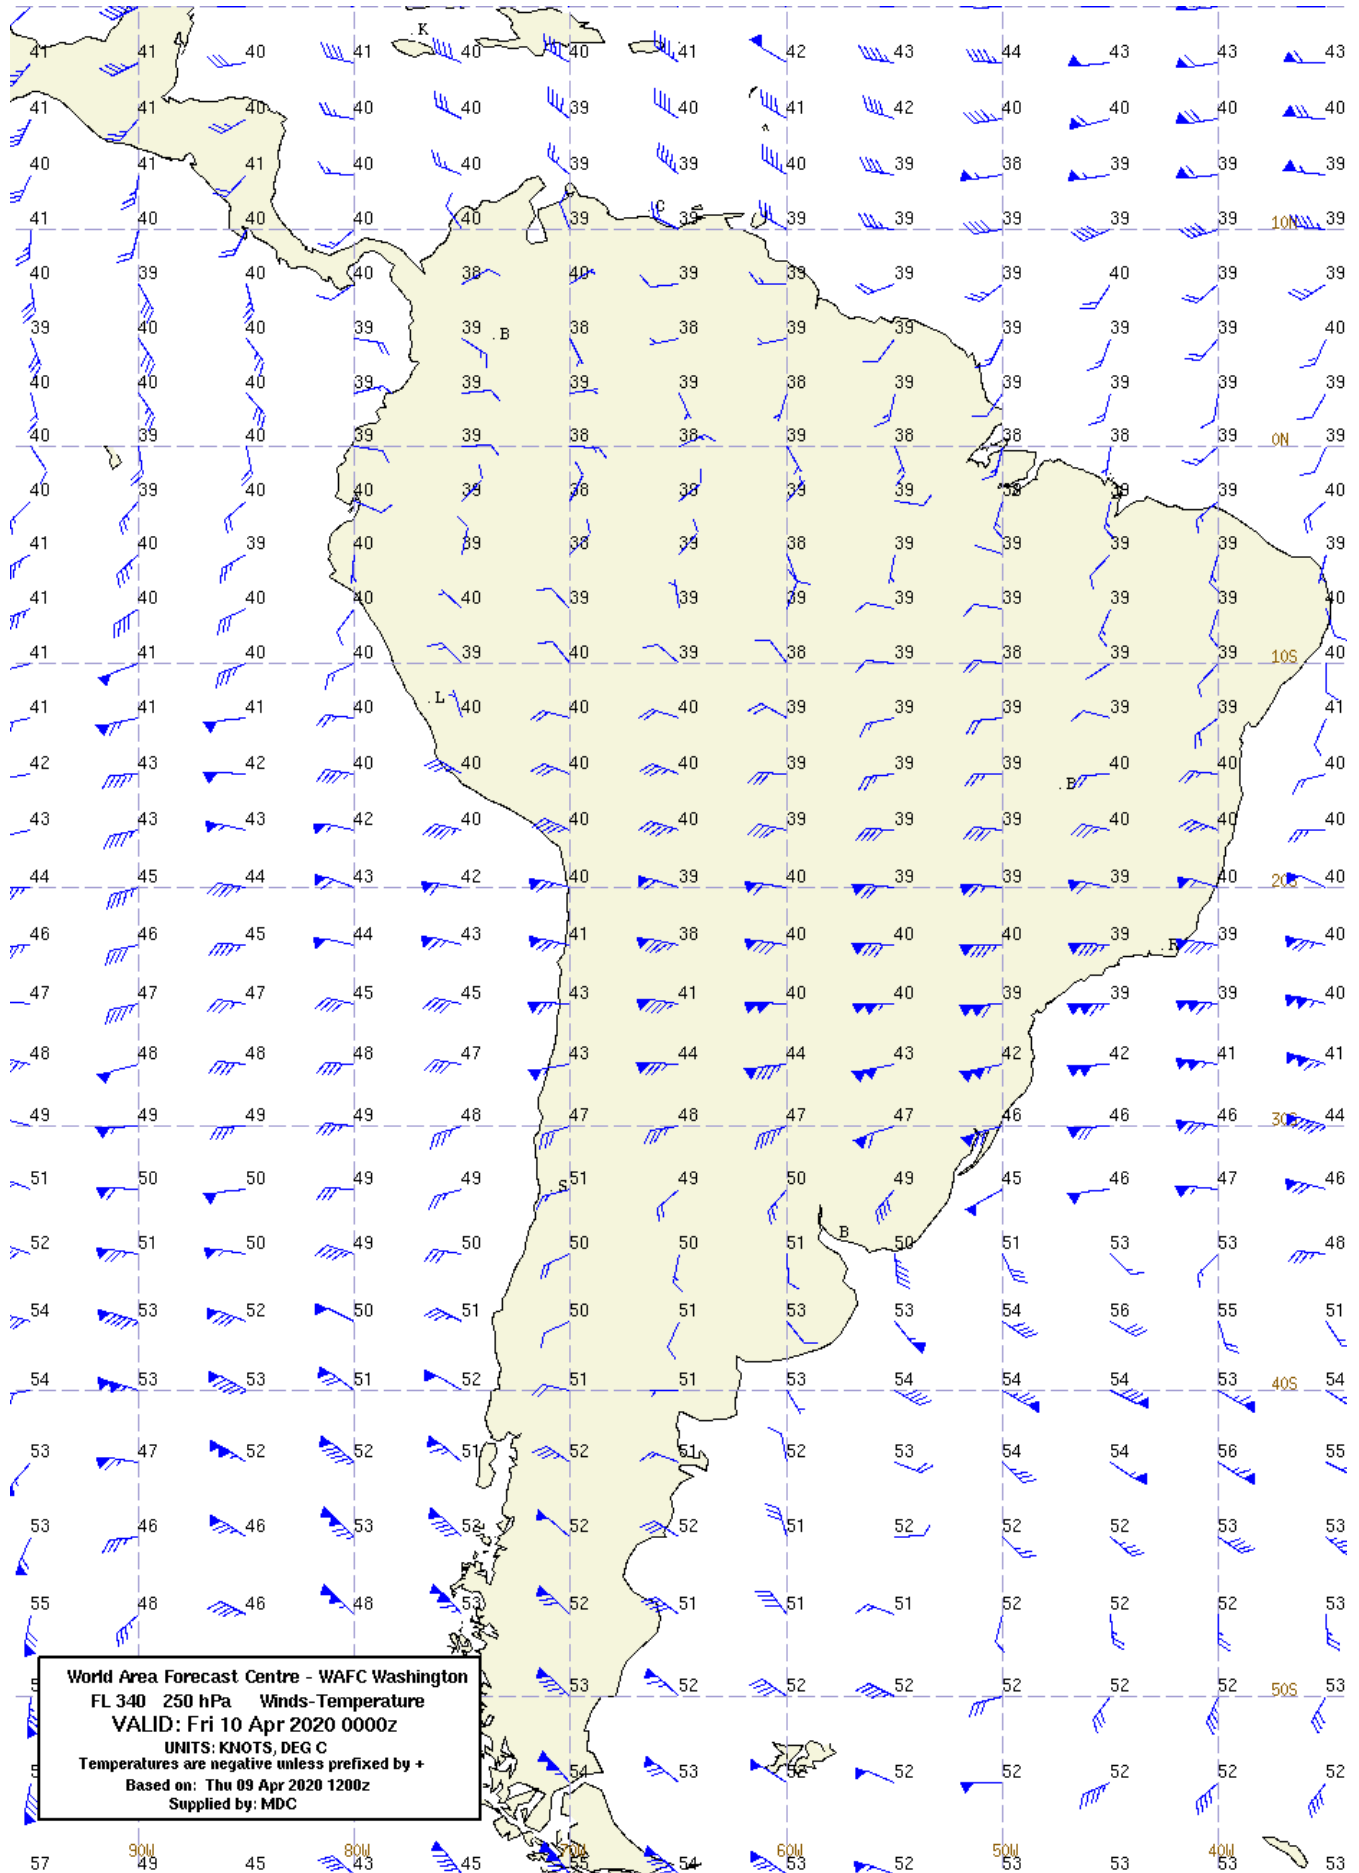

CRT Areas	
1	340 XXXX
2	390 XXXX

WindTemp WAFC Washington SouthAmerica FL240 H+12 Fri 10 Apr 2020 0000z

WindTemp WAFC Washington SouthAmerica FL300 H+12 Fri 10 Apr 2020 0000z

WindTemp WAFc Washington SouthAmerica FL340 H+12 Fri 10 Apr 2020 0000z