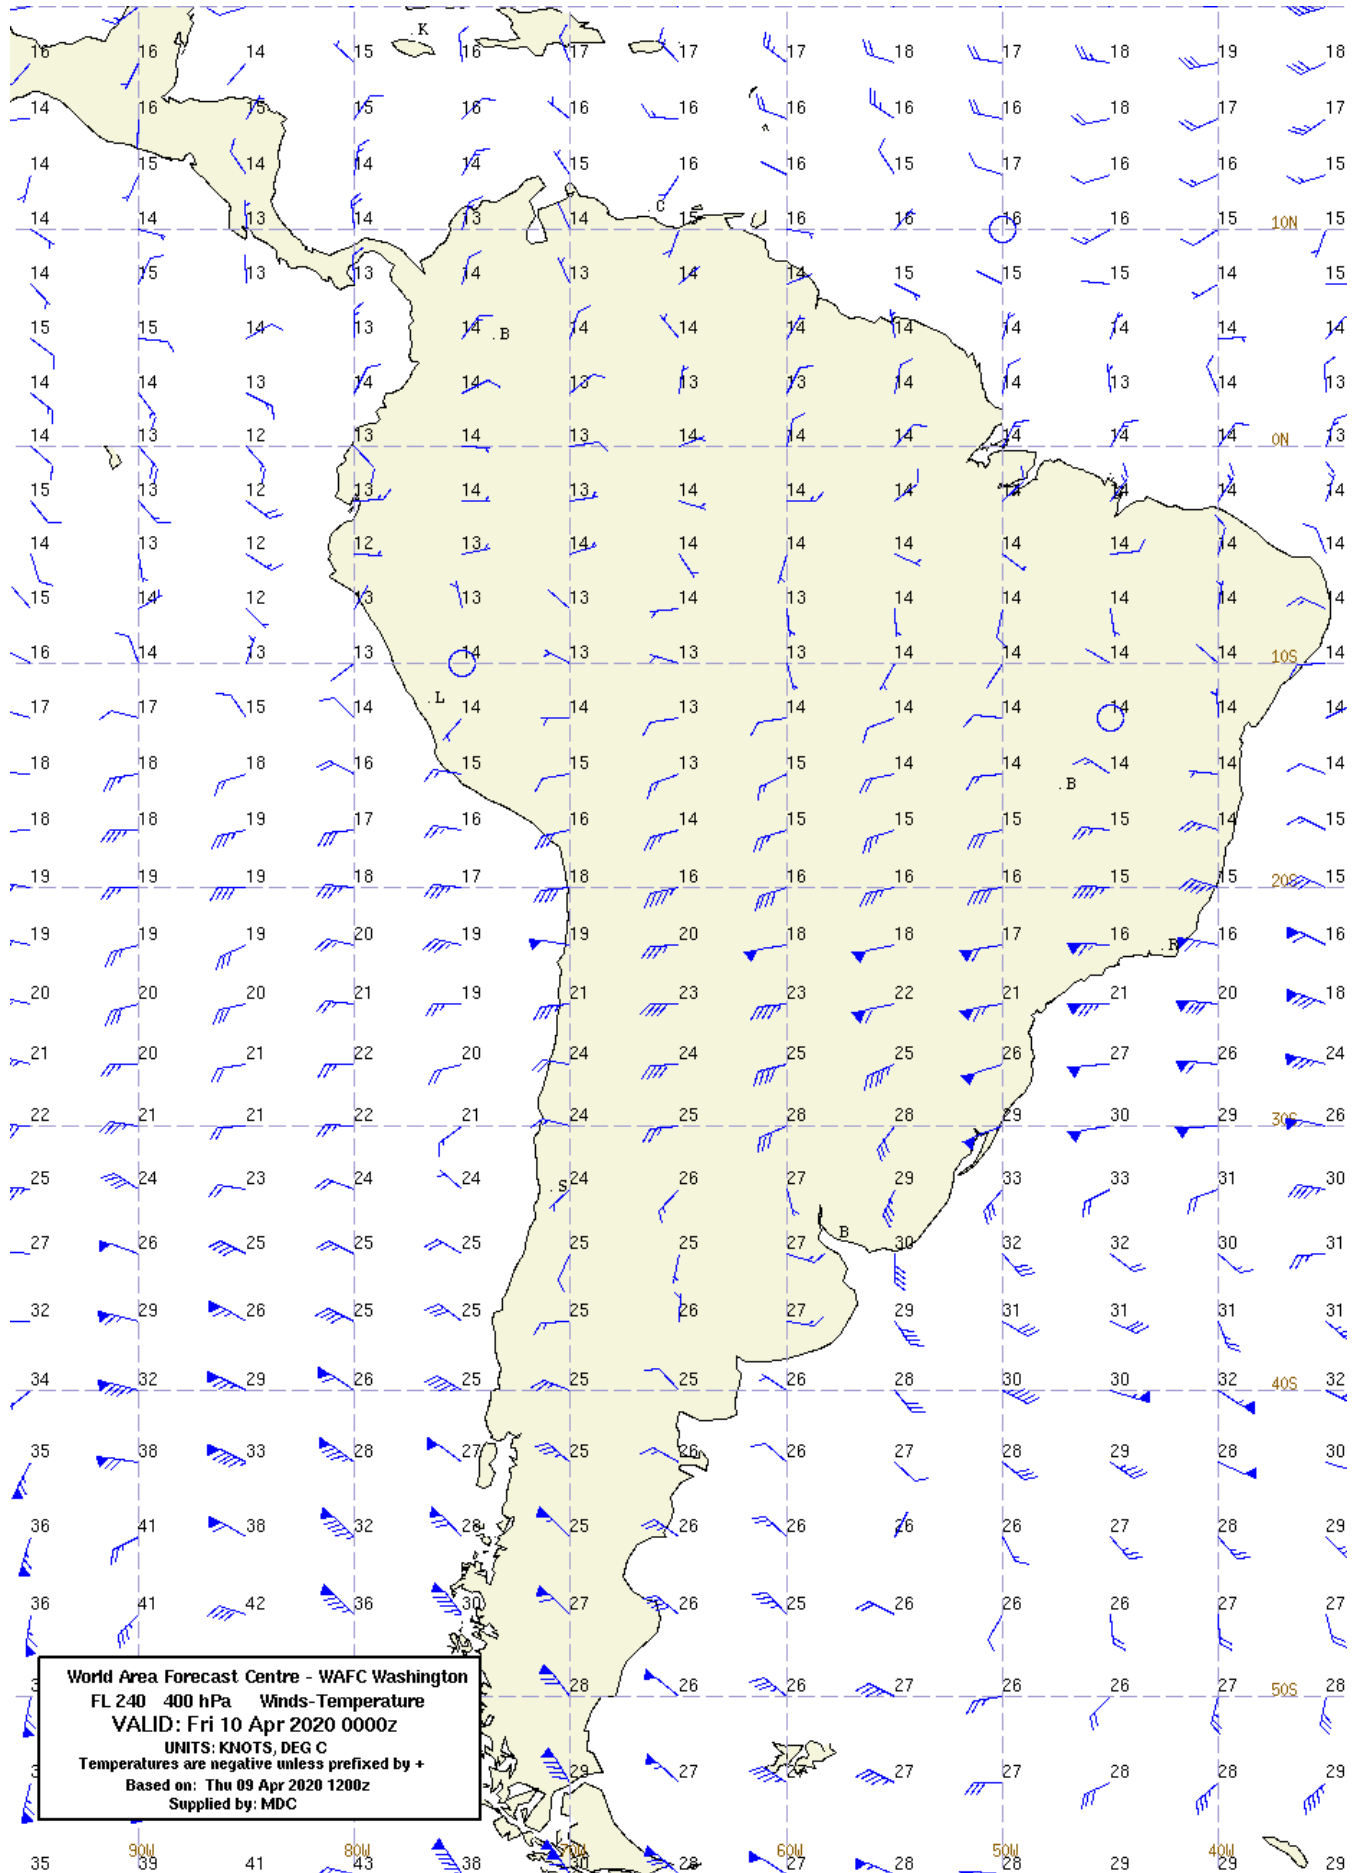

WindTemp WAFC Washington SouthAmerica FL240 H+12 Fri 10 Apr 2020 0000z