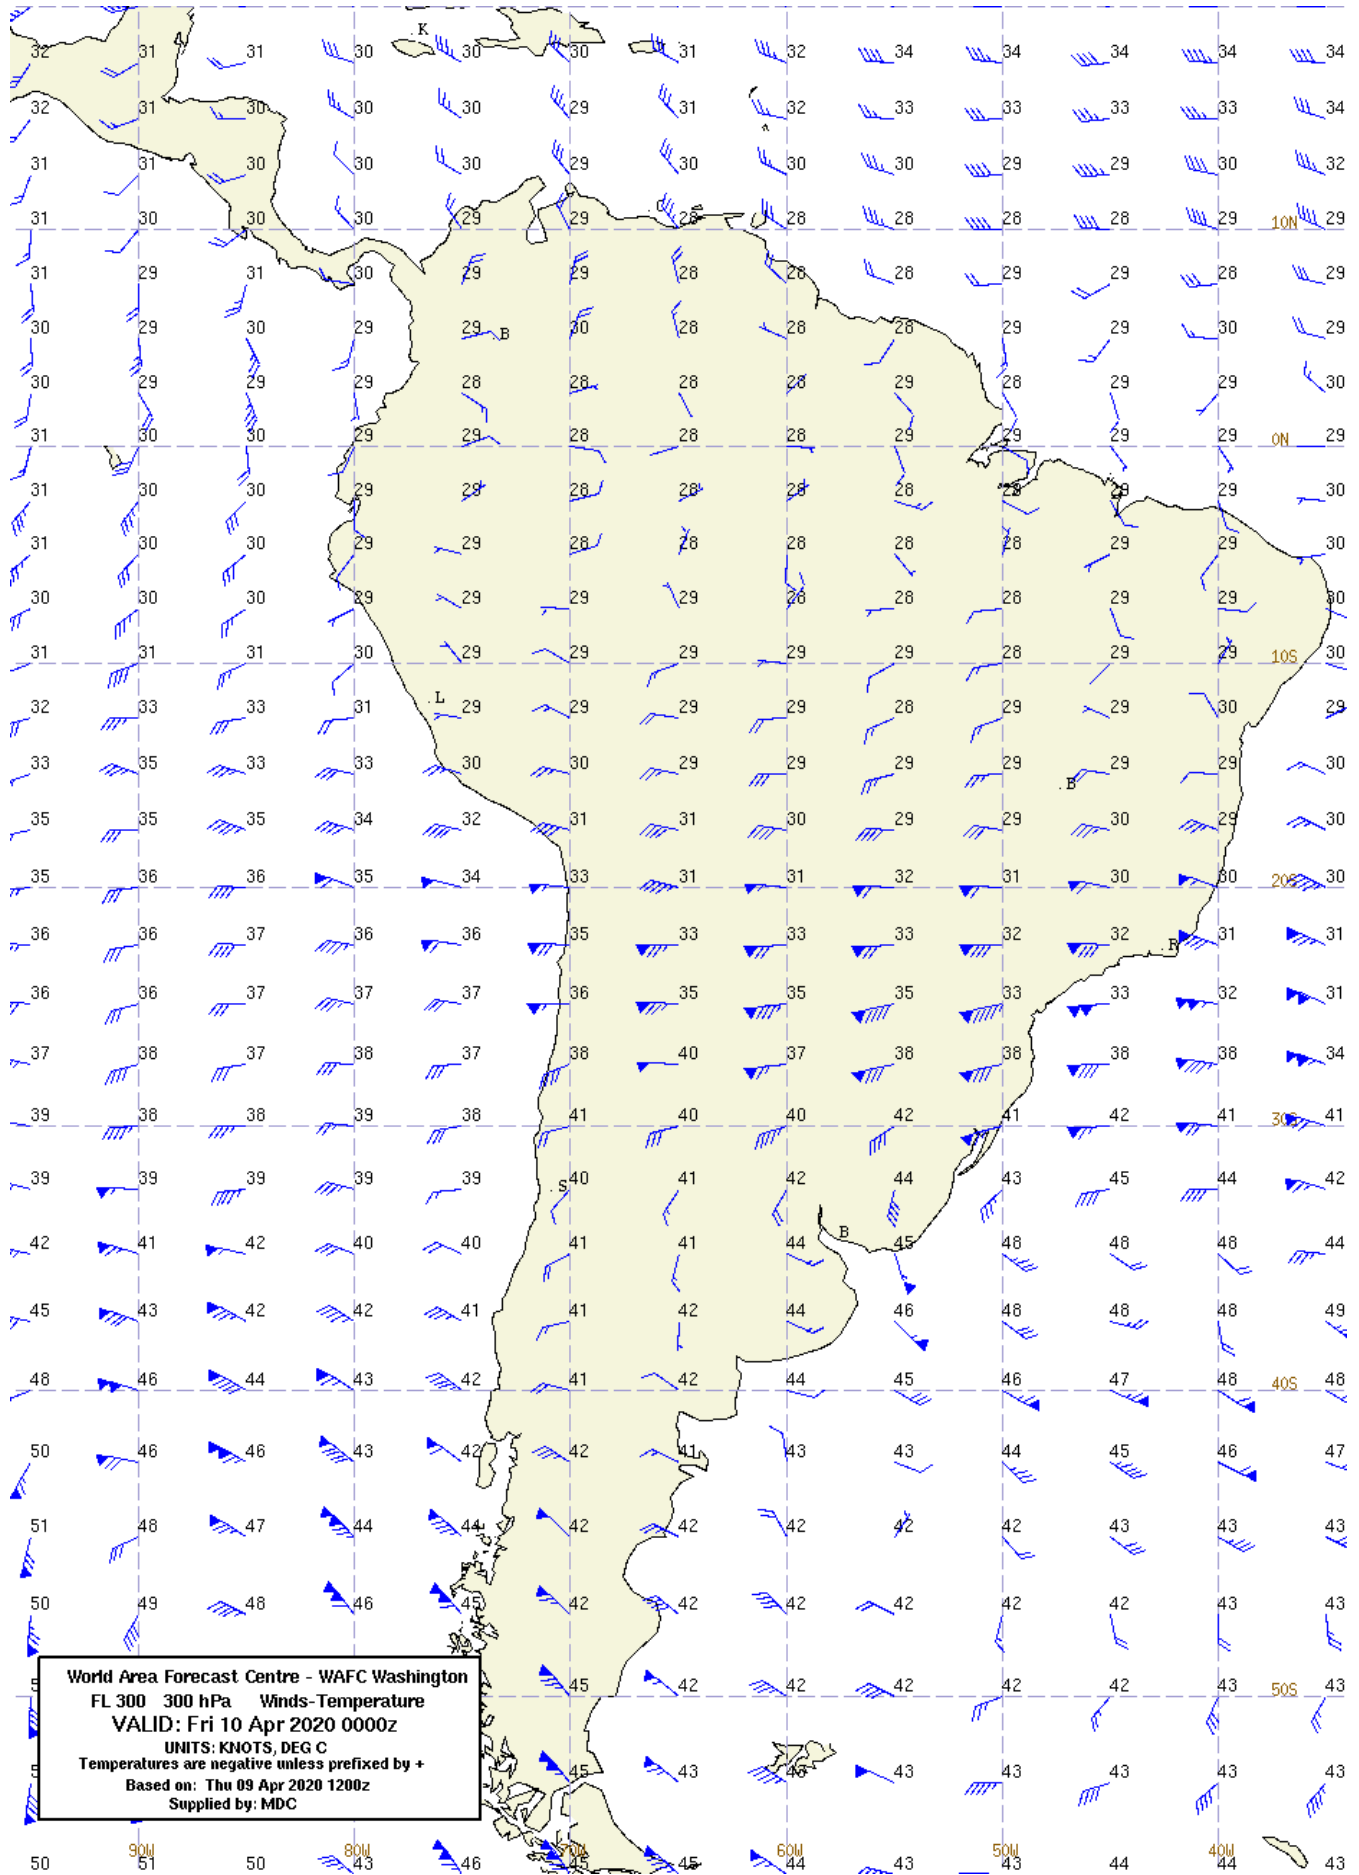

WindTemp WAFC Washington SouthAmerica FL300 H+12 Fri 10 Apr 2020 0000z