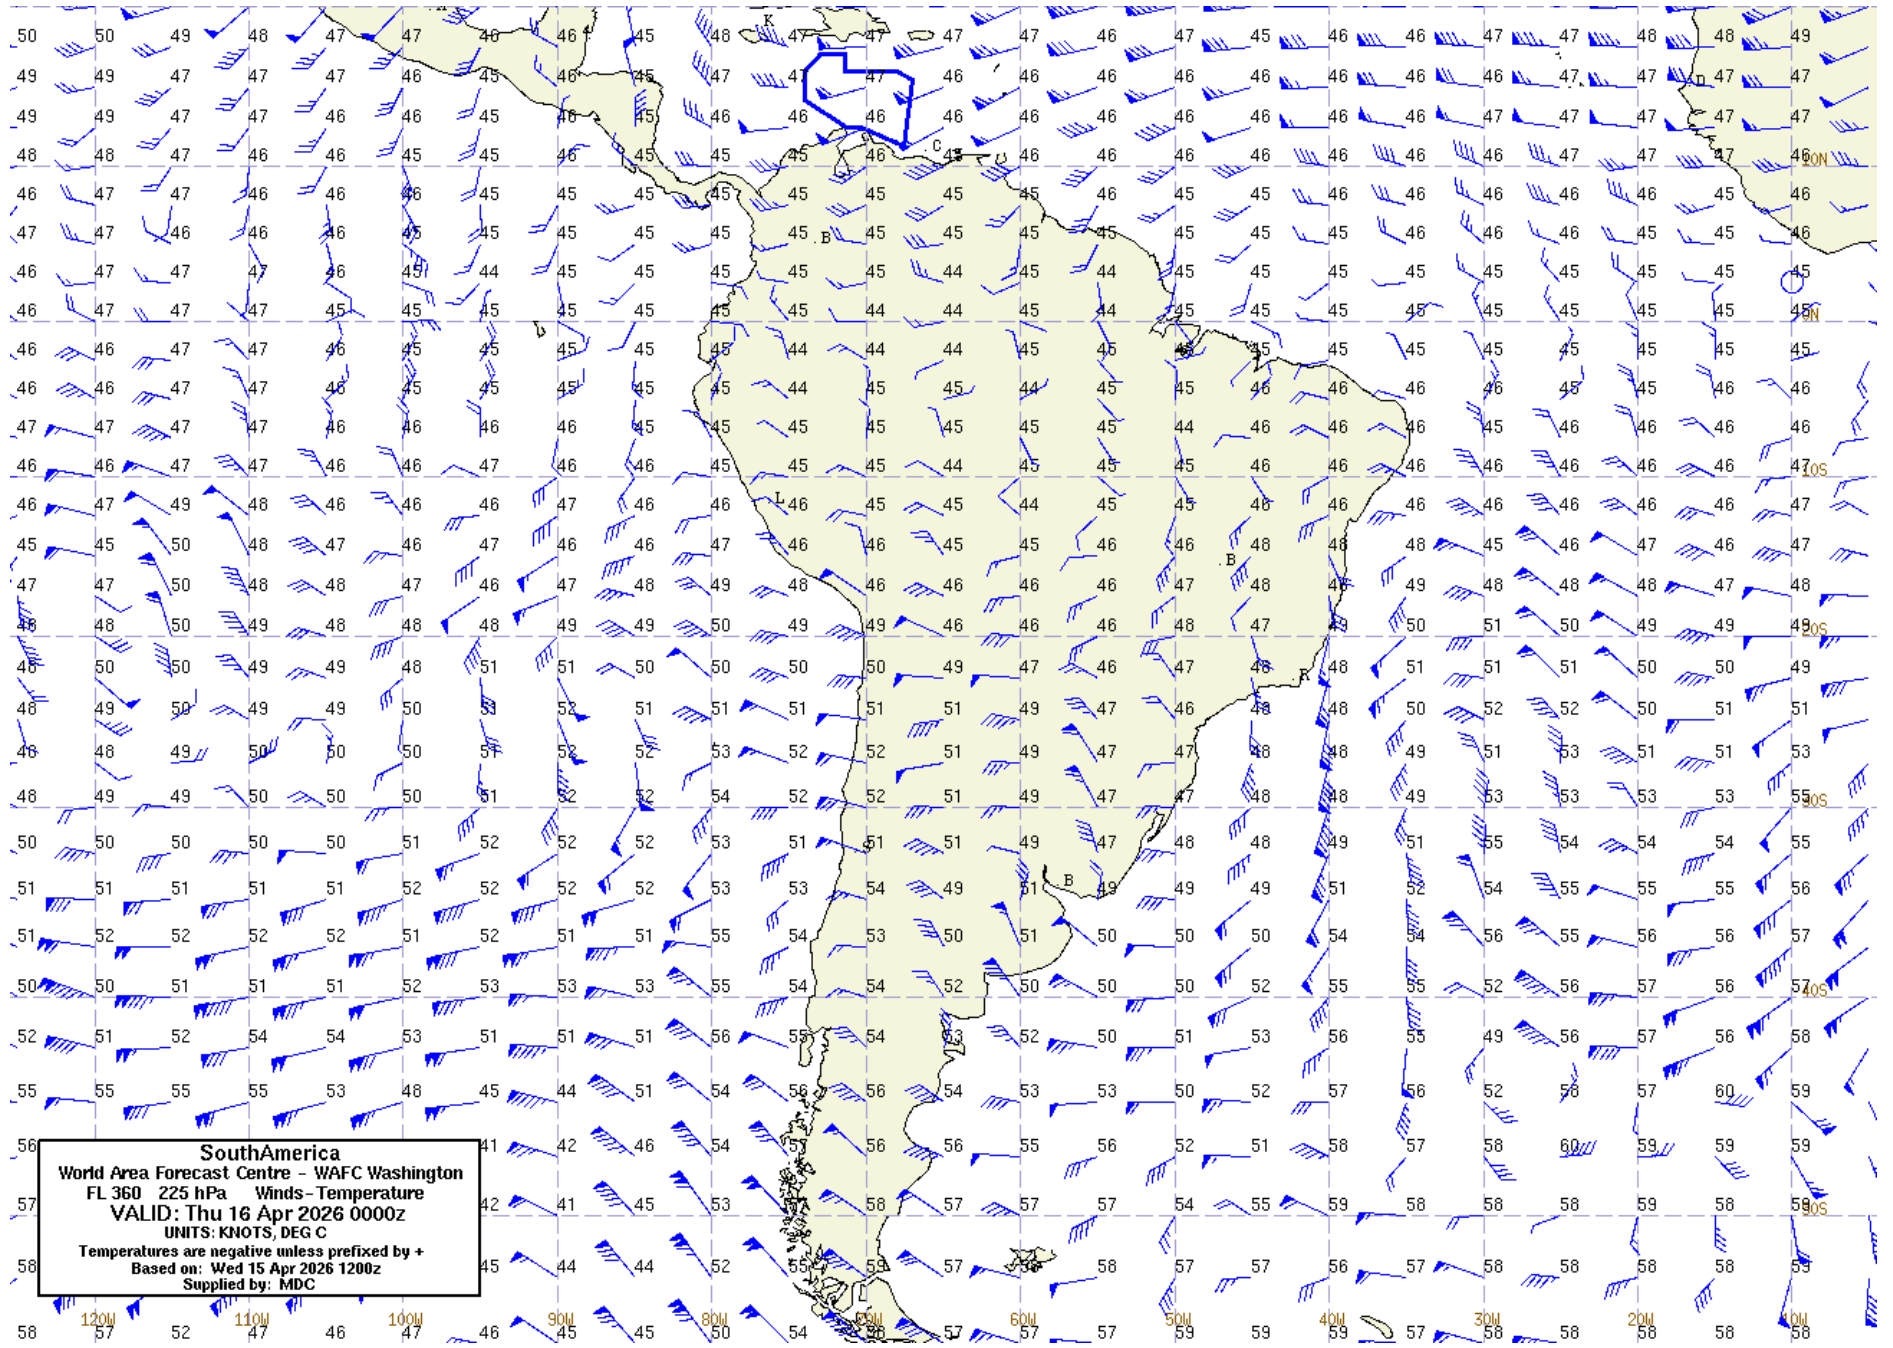

WindTemp WAFc Washington SouthAmerica FL360 H+12 Thu 16 Apr 2026 0000z