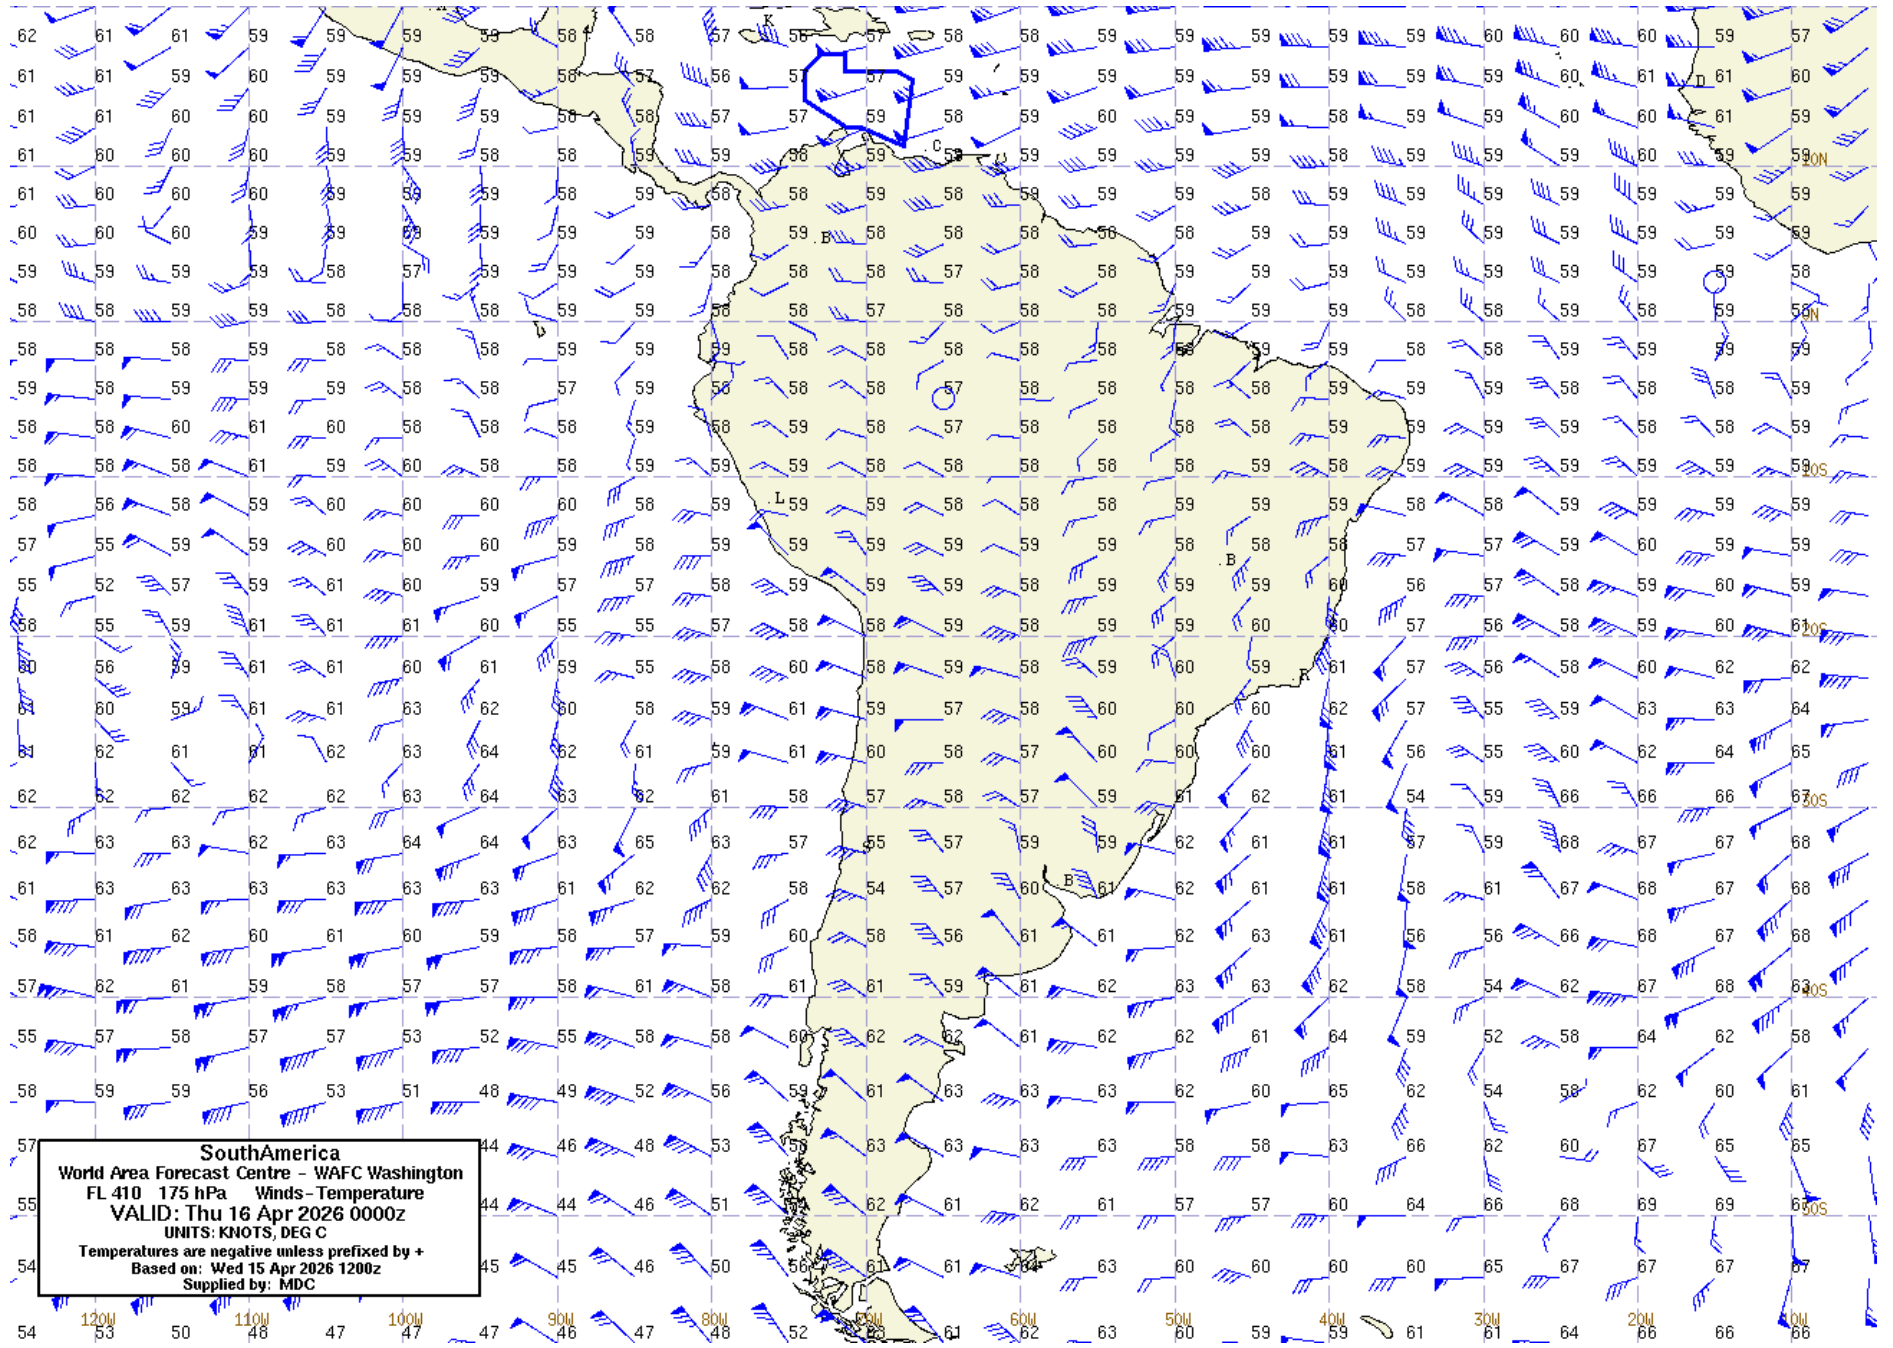

WindTemp WAFC Washington SouthAmerica FL410 H+12 Thu 16 Apr 2026 0000z