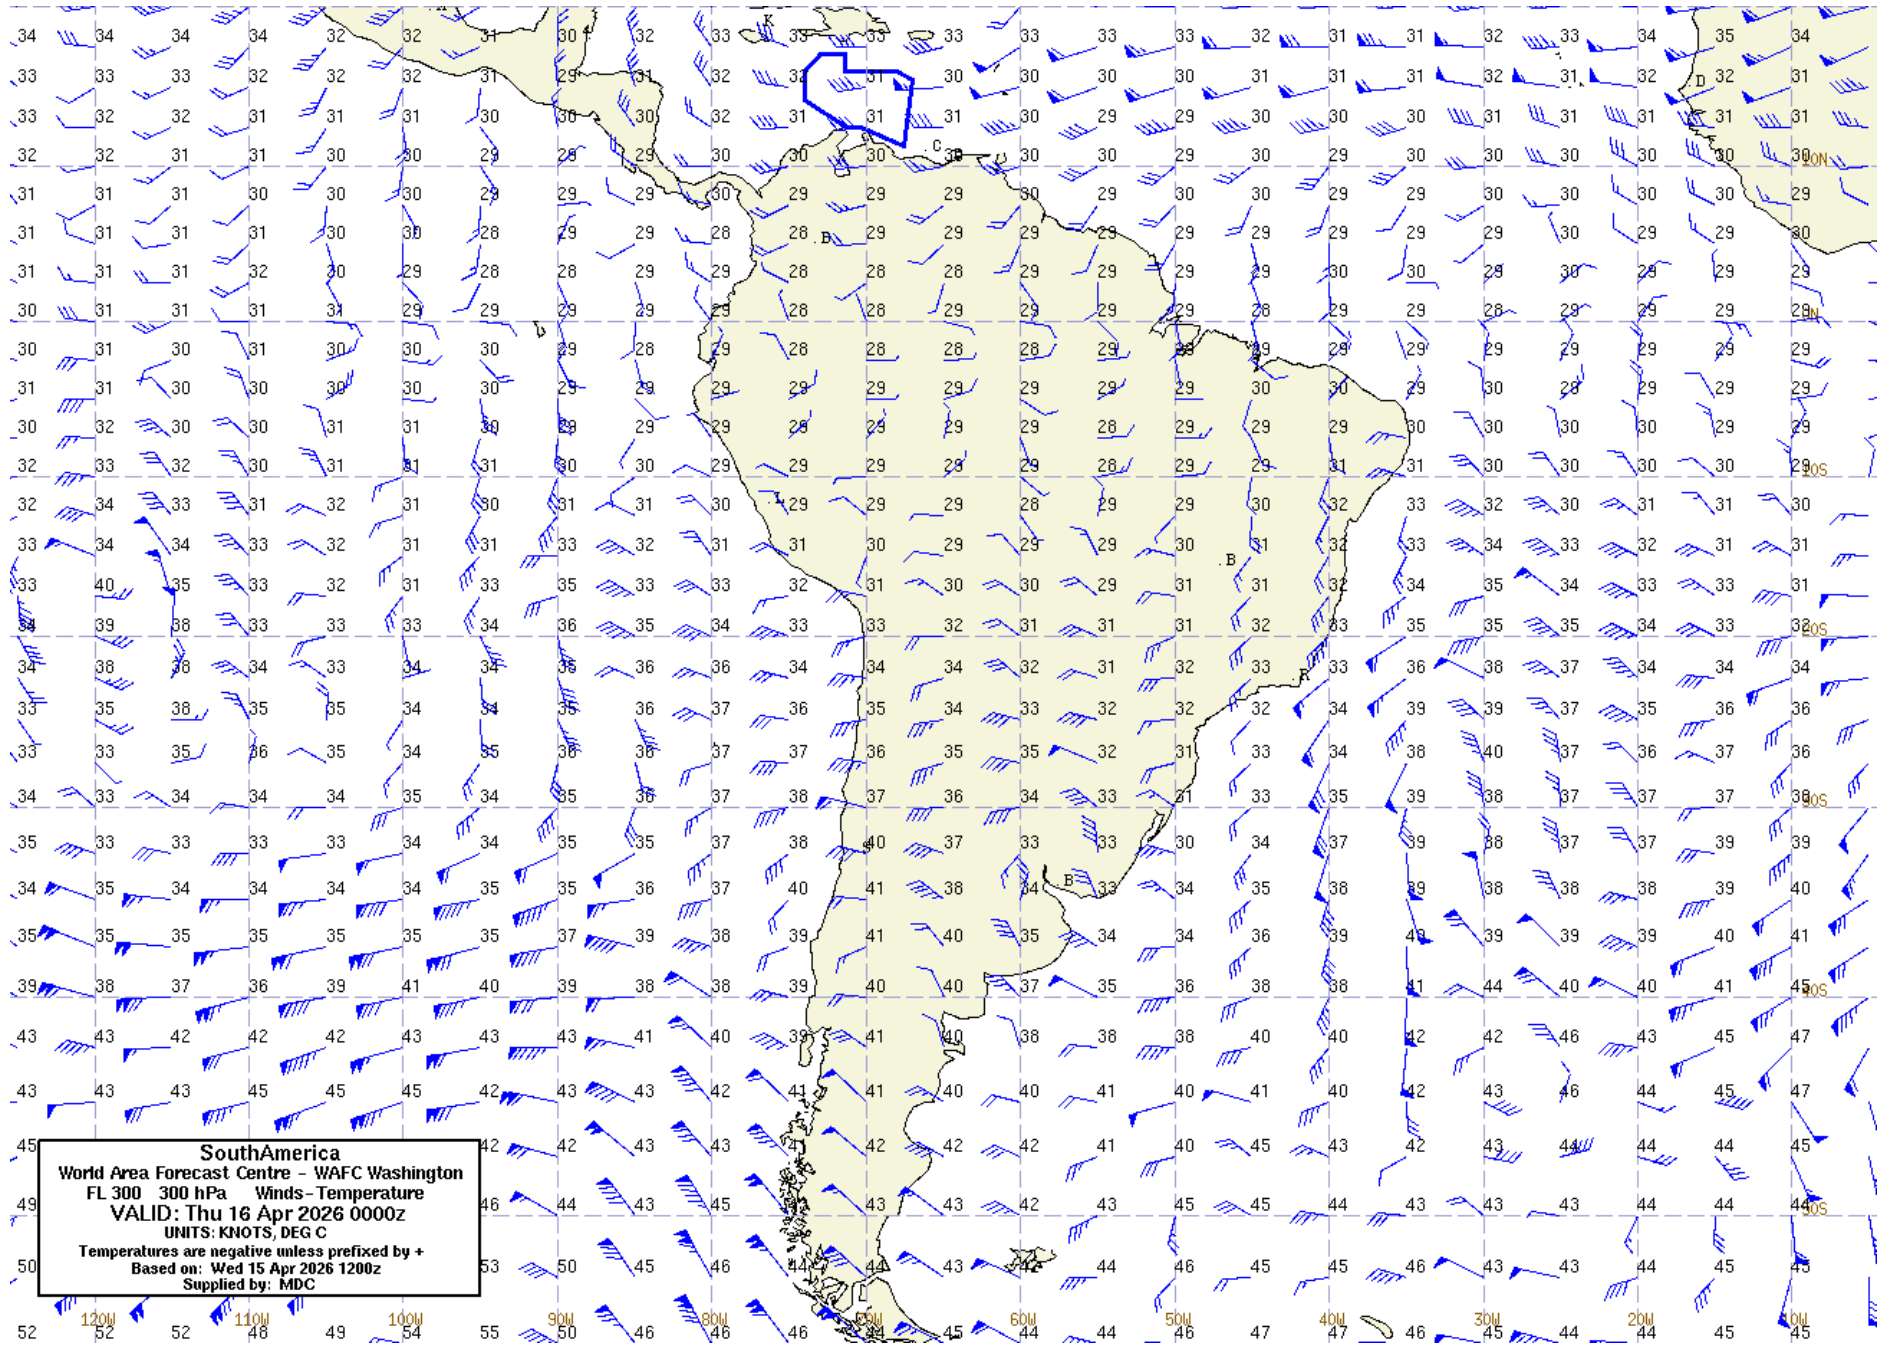

WindTemp WAFc Washington SouthAmerica FL300 H+12 Thu 16 Apr 2026 0000z