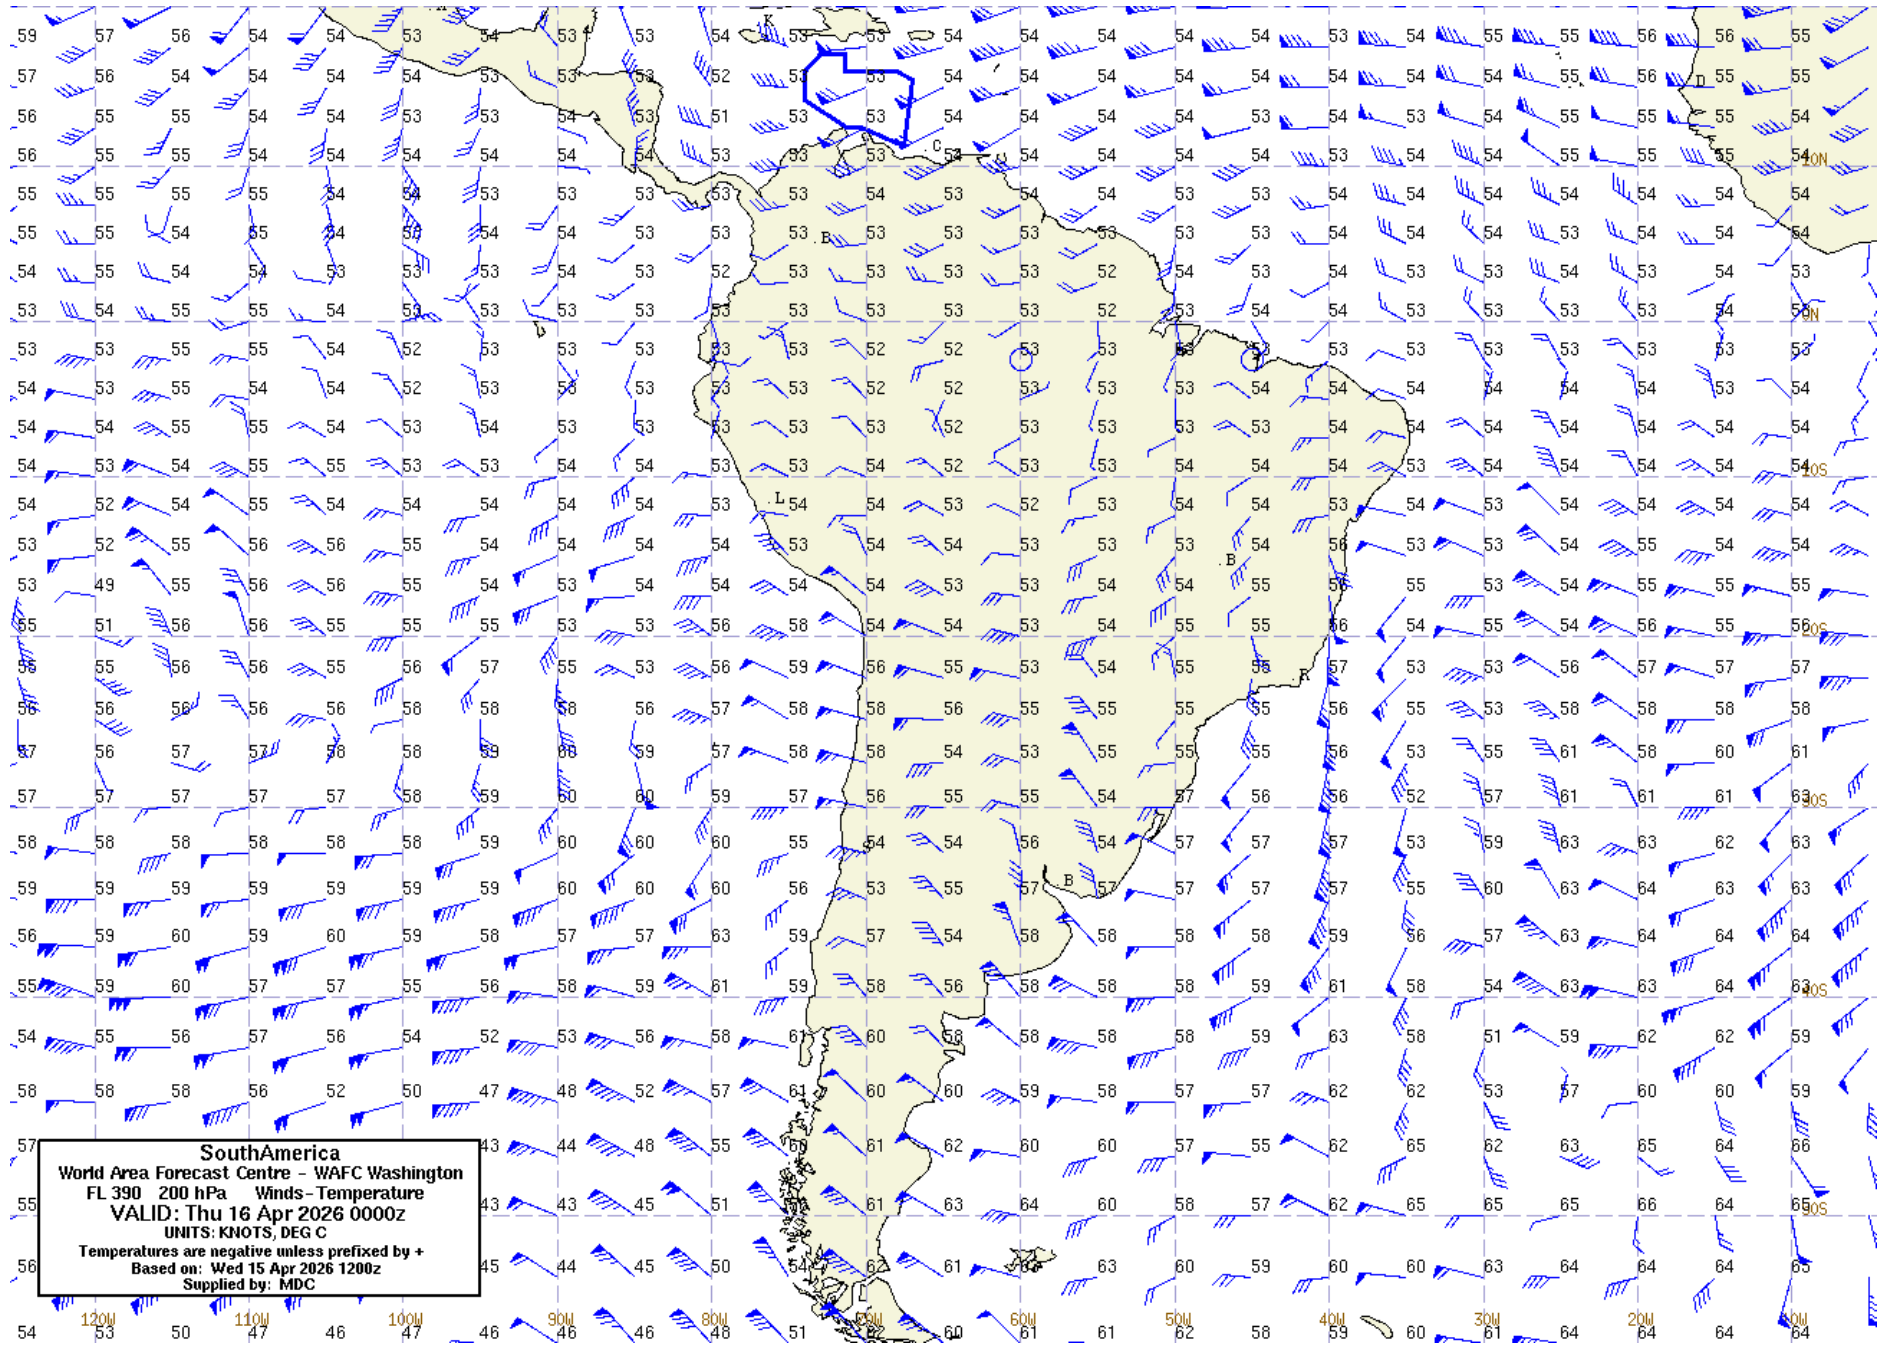

WindTemp WAFc Washington SouthAmerica FL390 H+12 Thu 16 Apr 2026 0000z