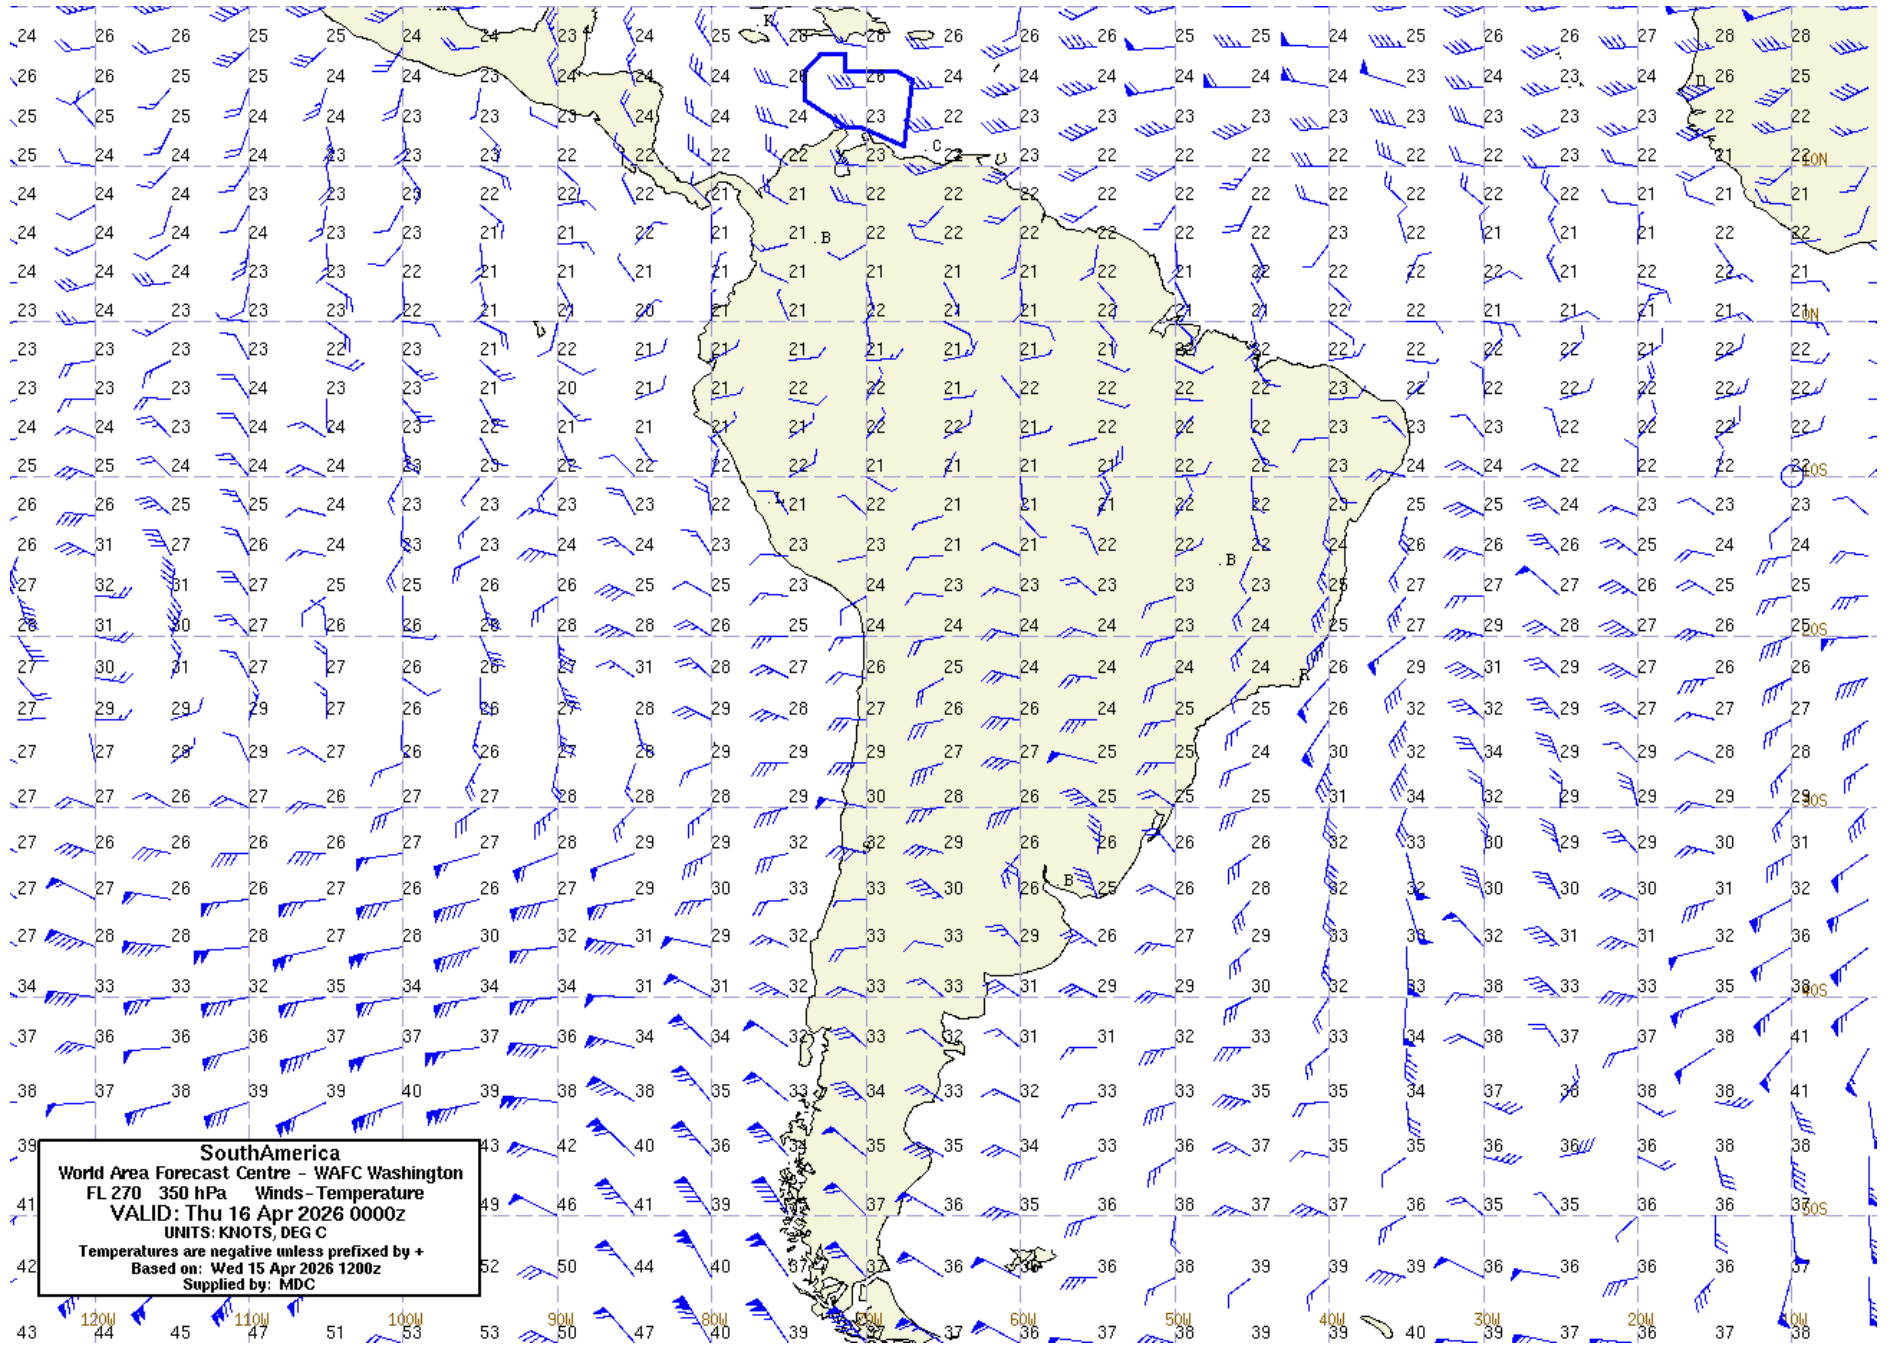

WindTemp WAFc Washington SouthAmerica FL270 H+12 Thu 16 Apr 2026 0000z