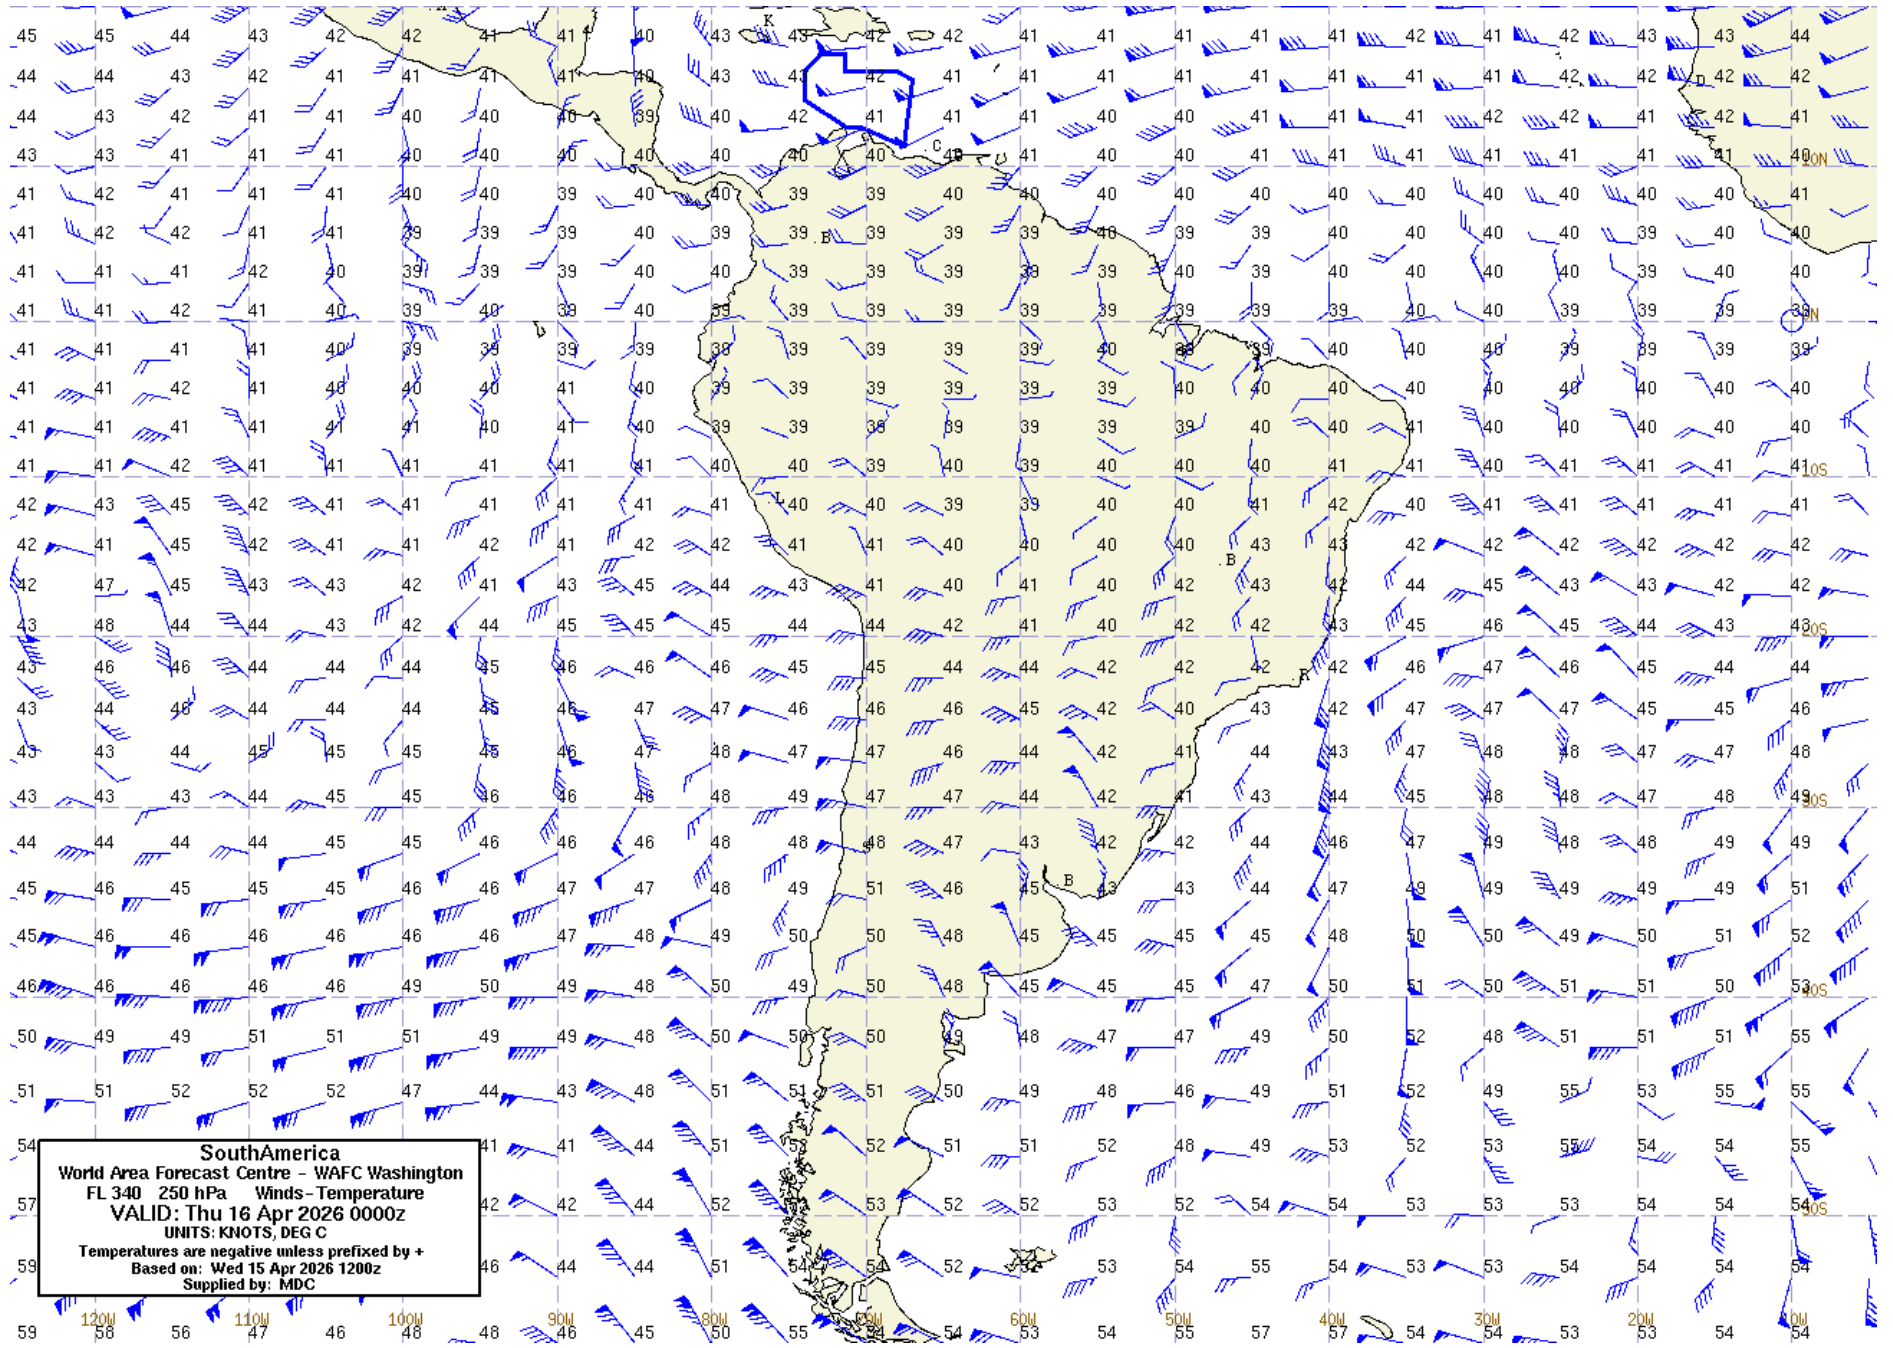

WindTemp WAFc Washington SouthAmerica FL340 H+12 Thu 16 Apr 2026 0000z