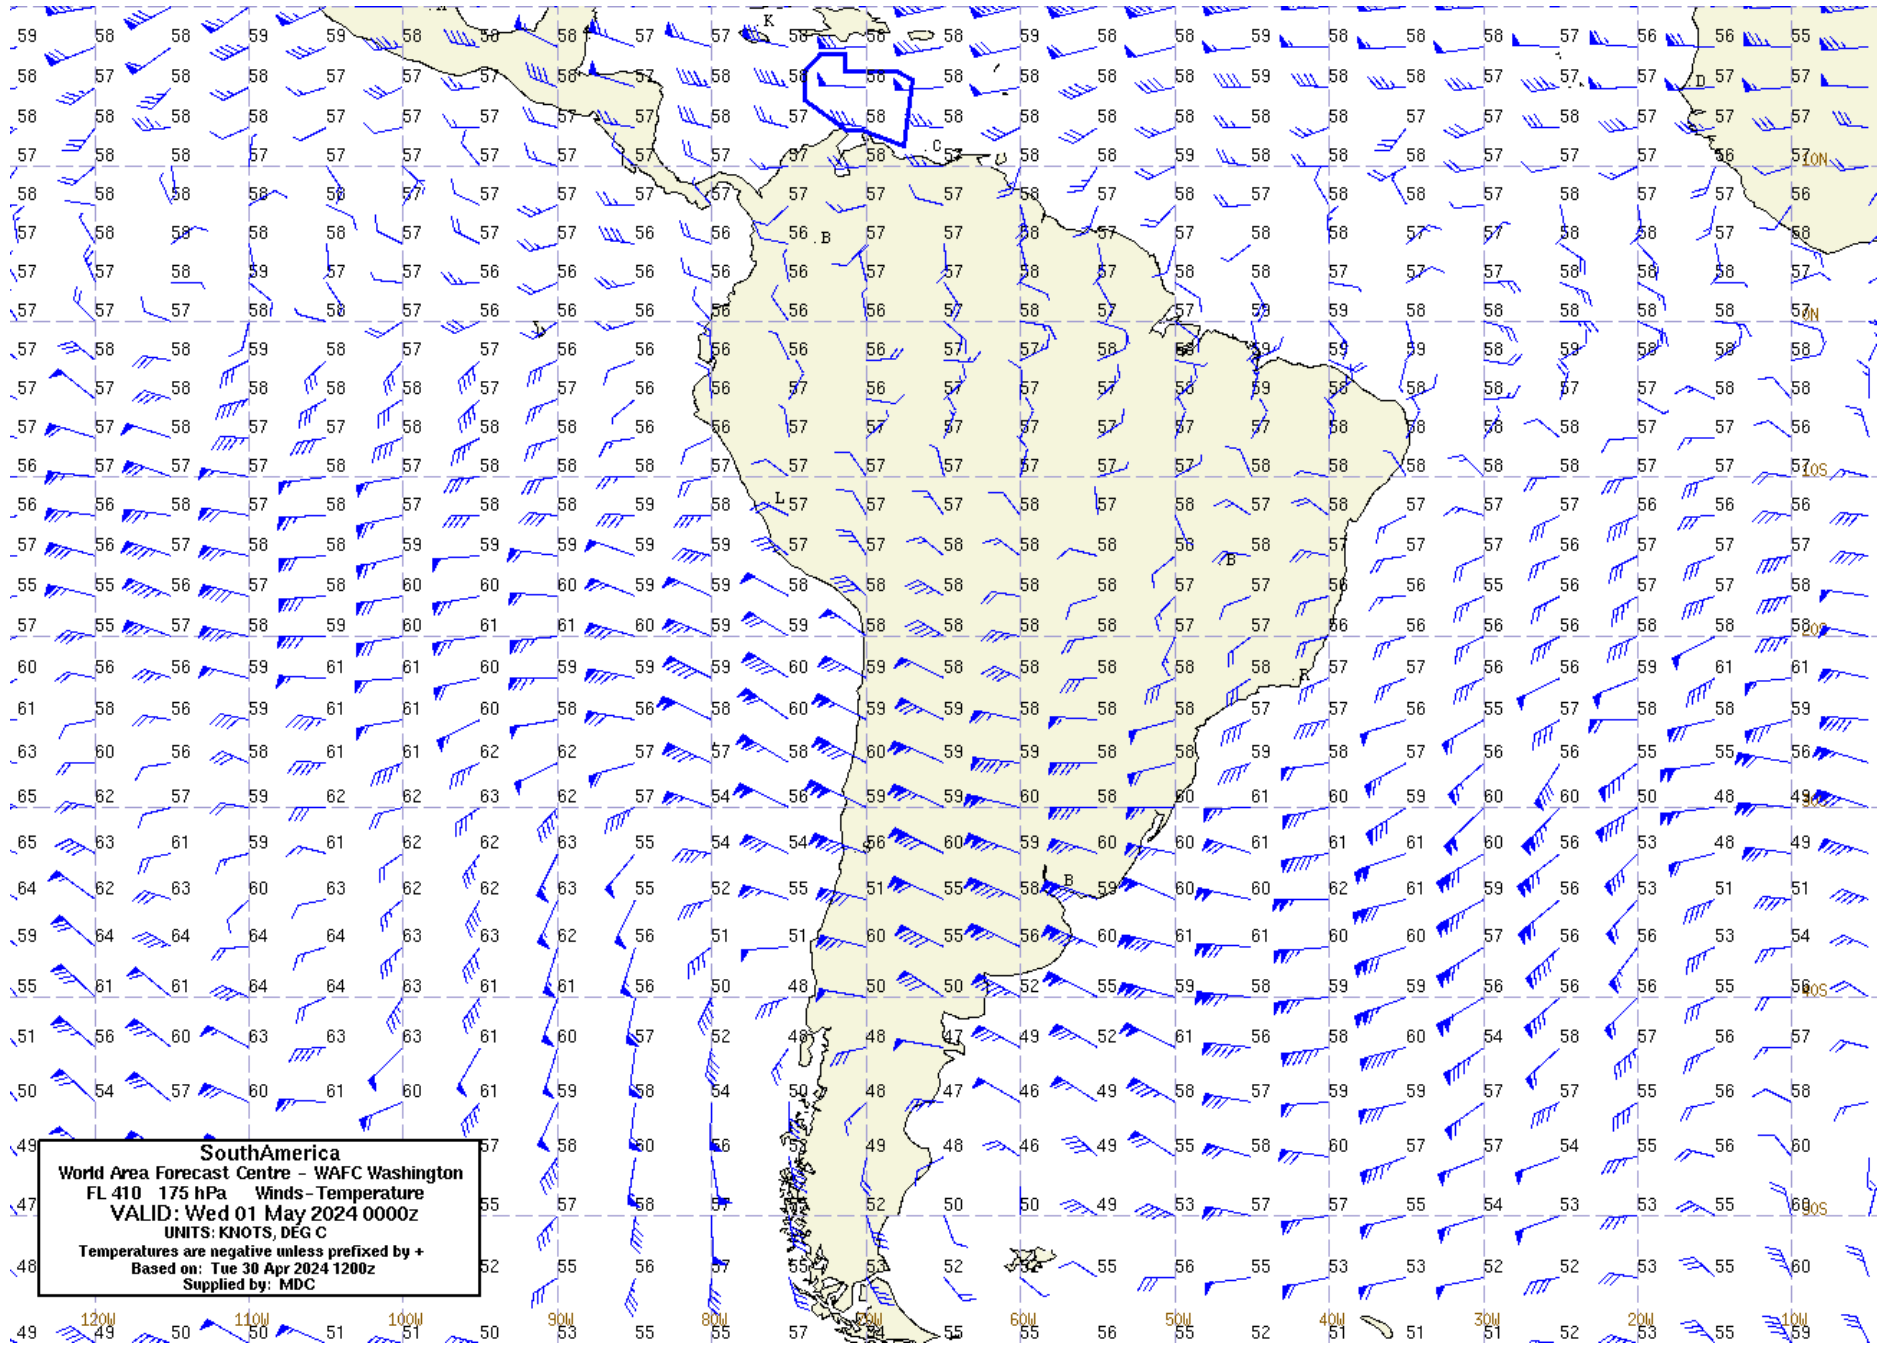

WindTemp WAFC Washington SouthAmerica FL410 H+12 Wed 01 May 2024 0000z