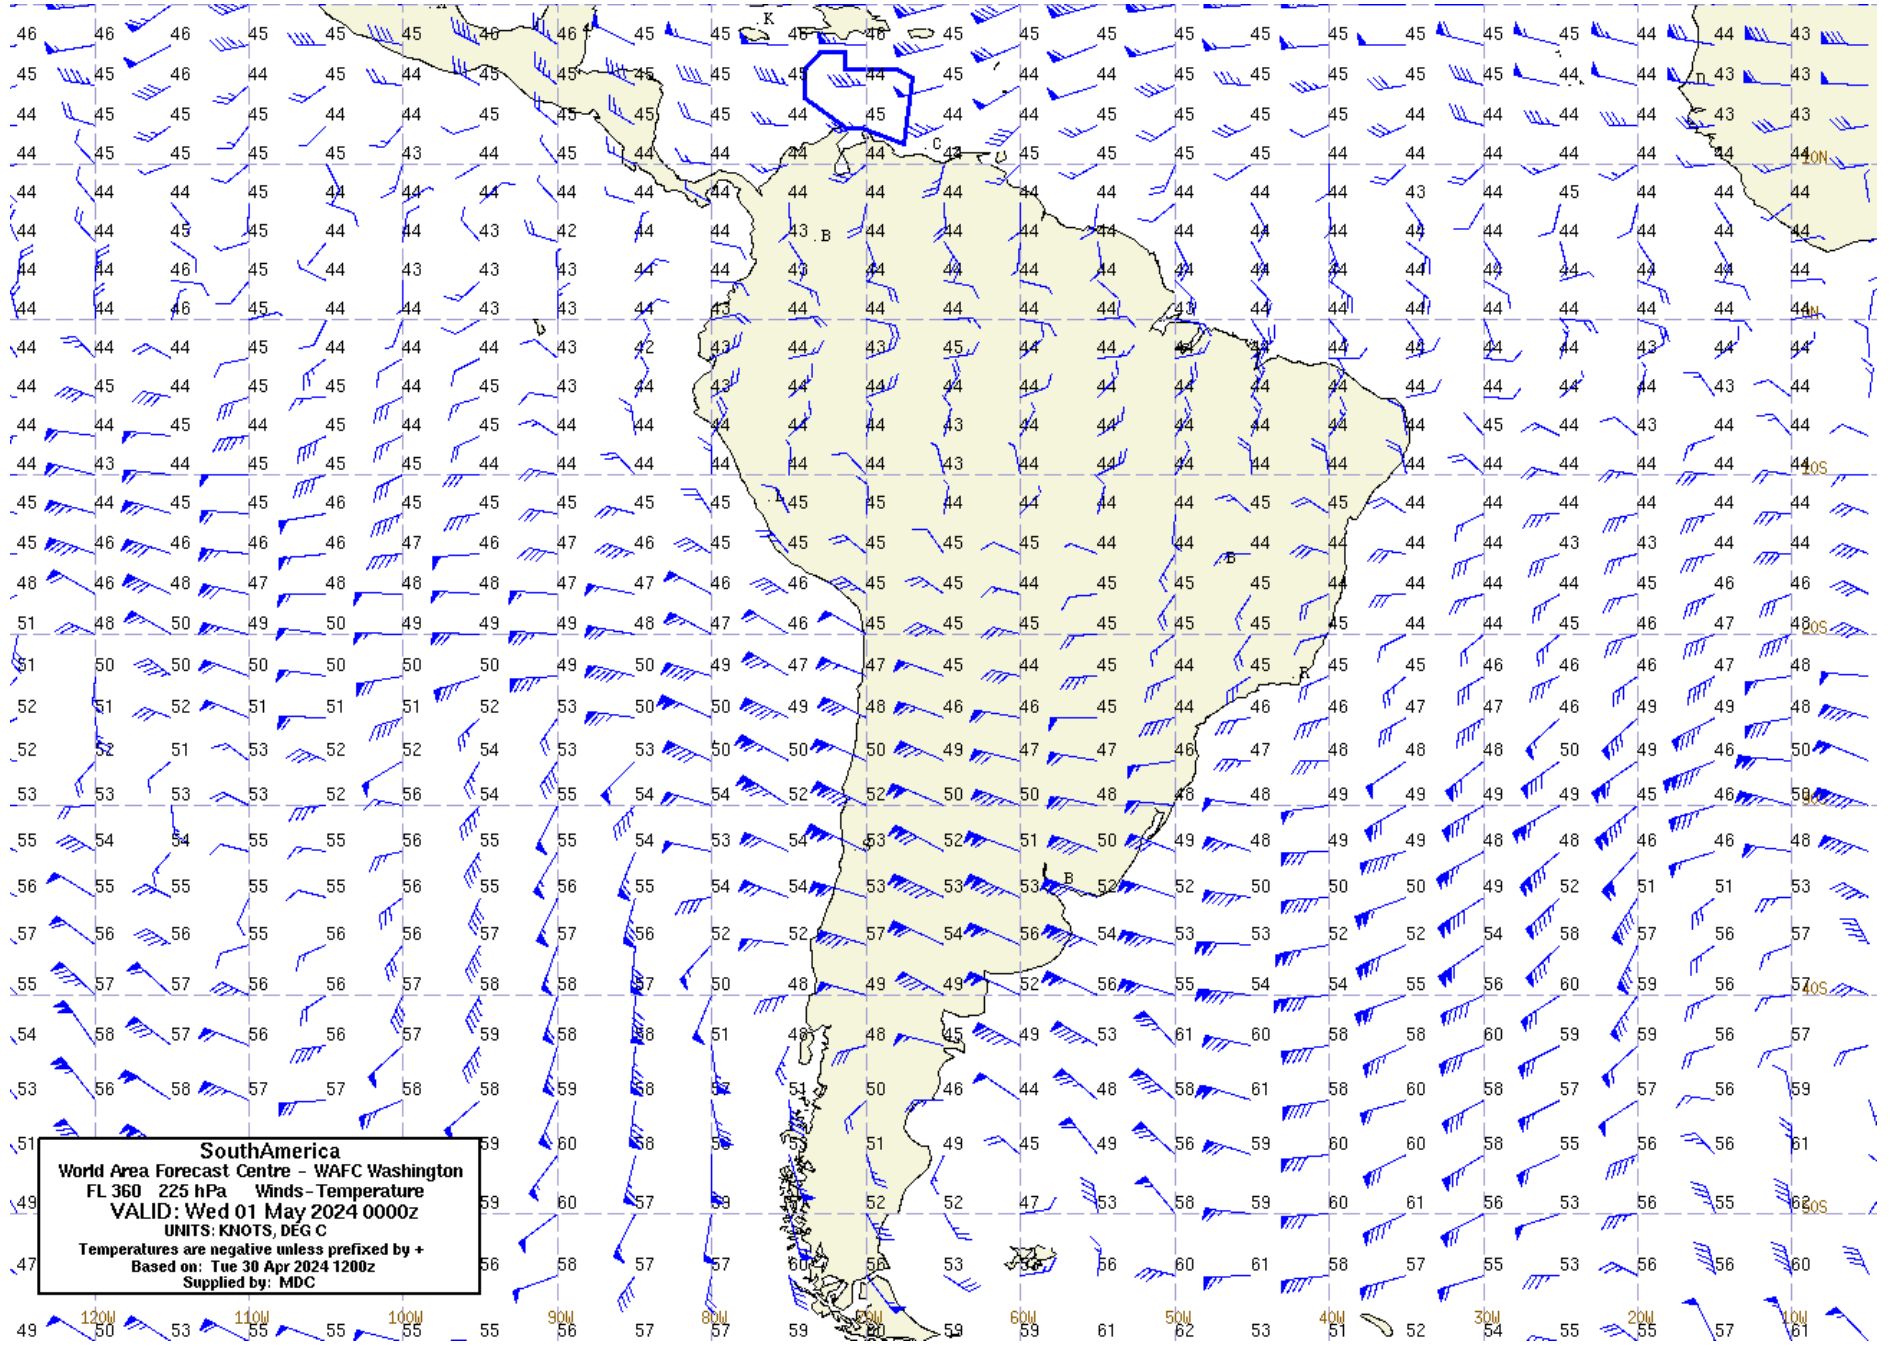

WindTemp WAFc Washington SouthAmerica FL360 H+12 Wed 01 May 2024 0000z