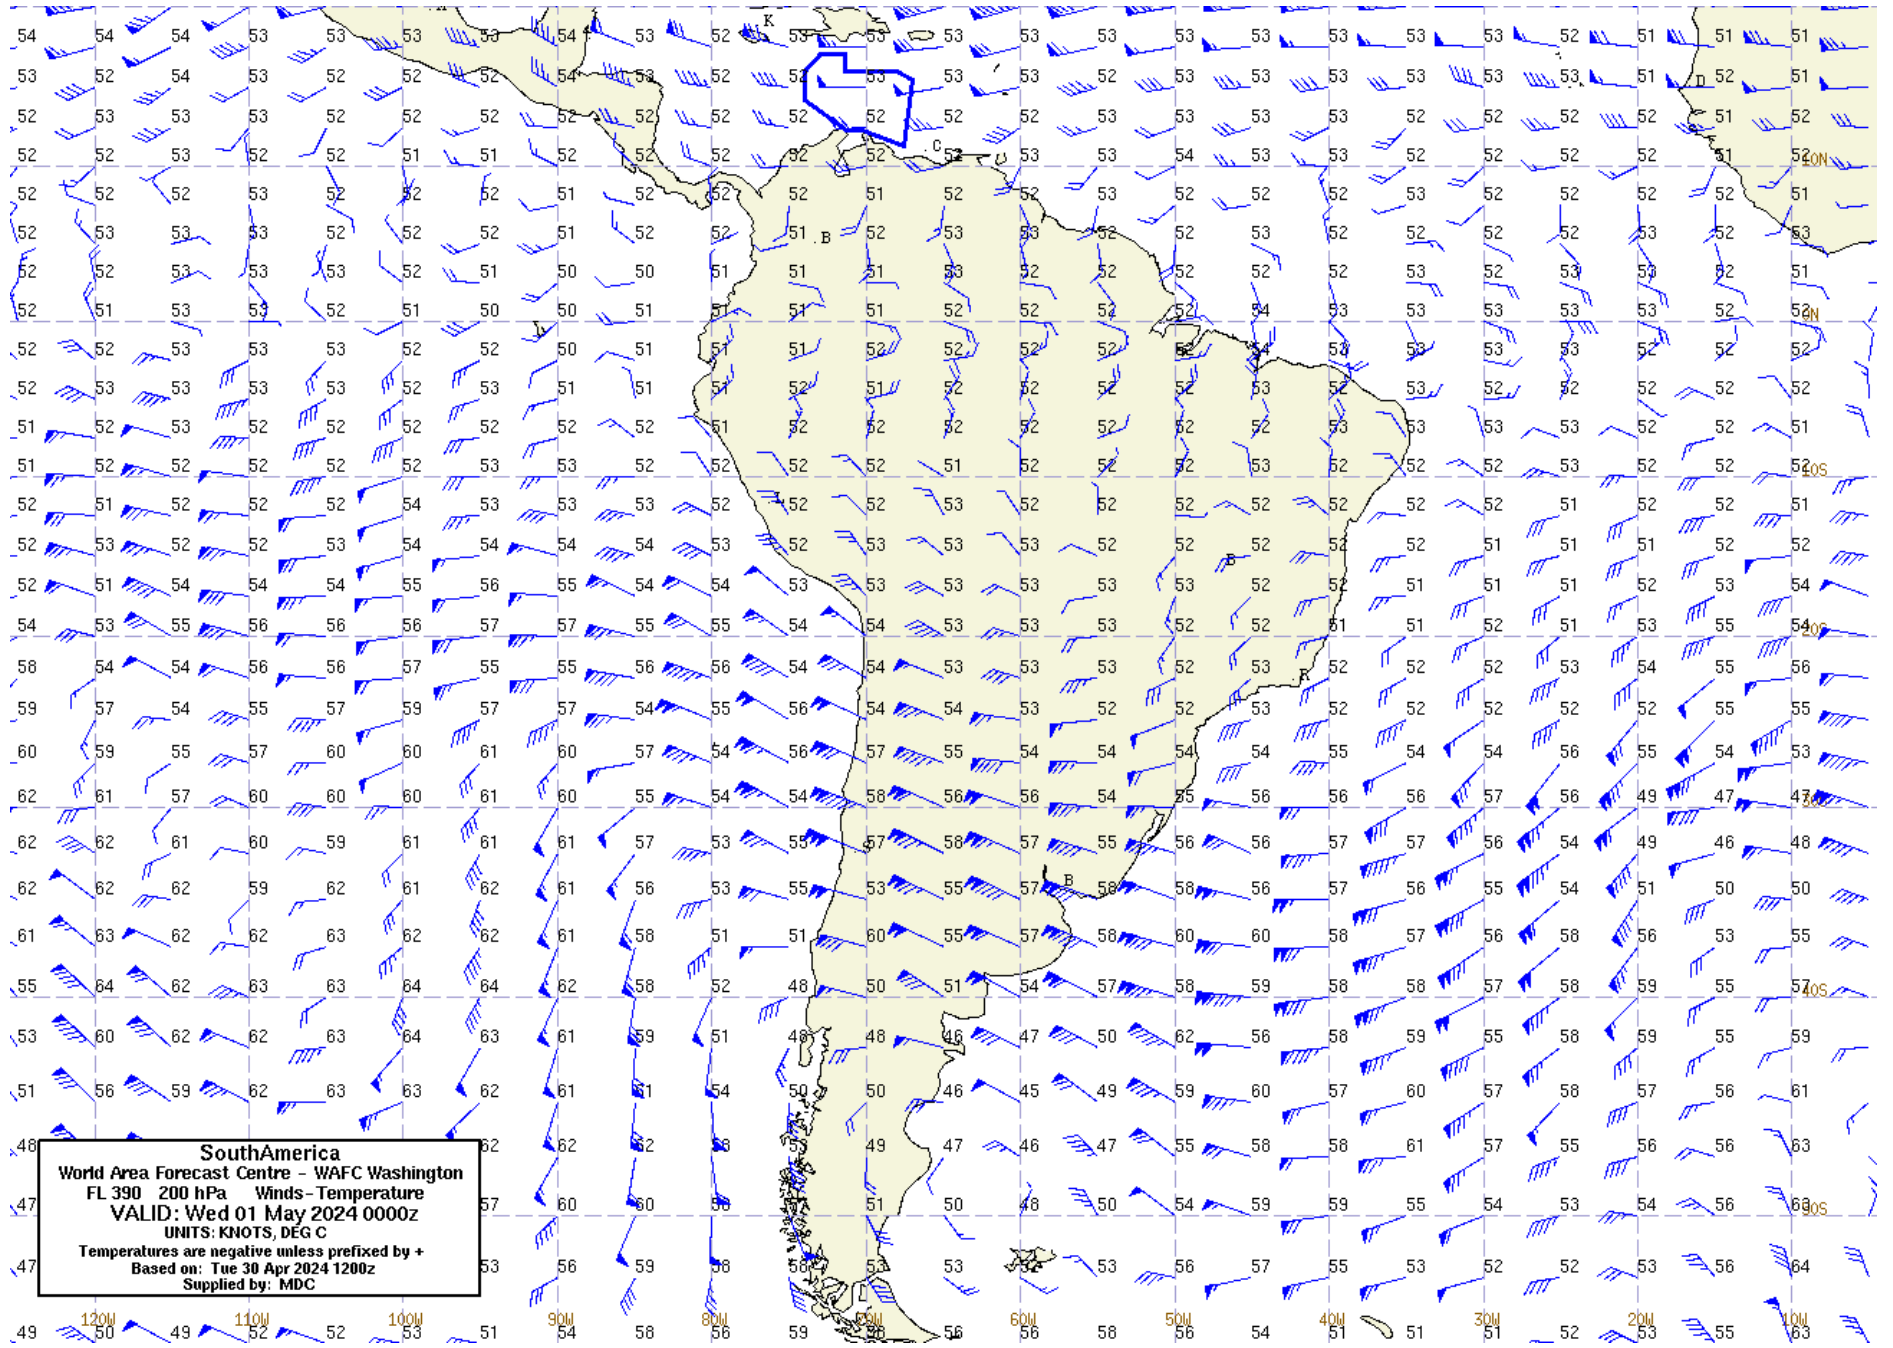

WindTemp WAFC Washington SouthAmerica FL390 H+12 Wed 01 May 2024 0000z