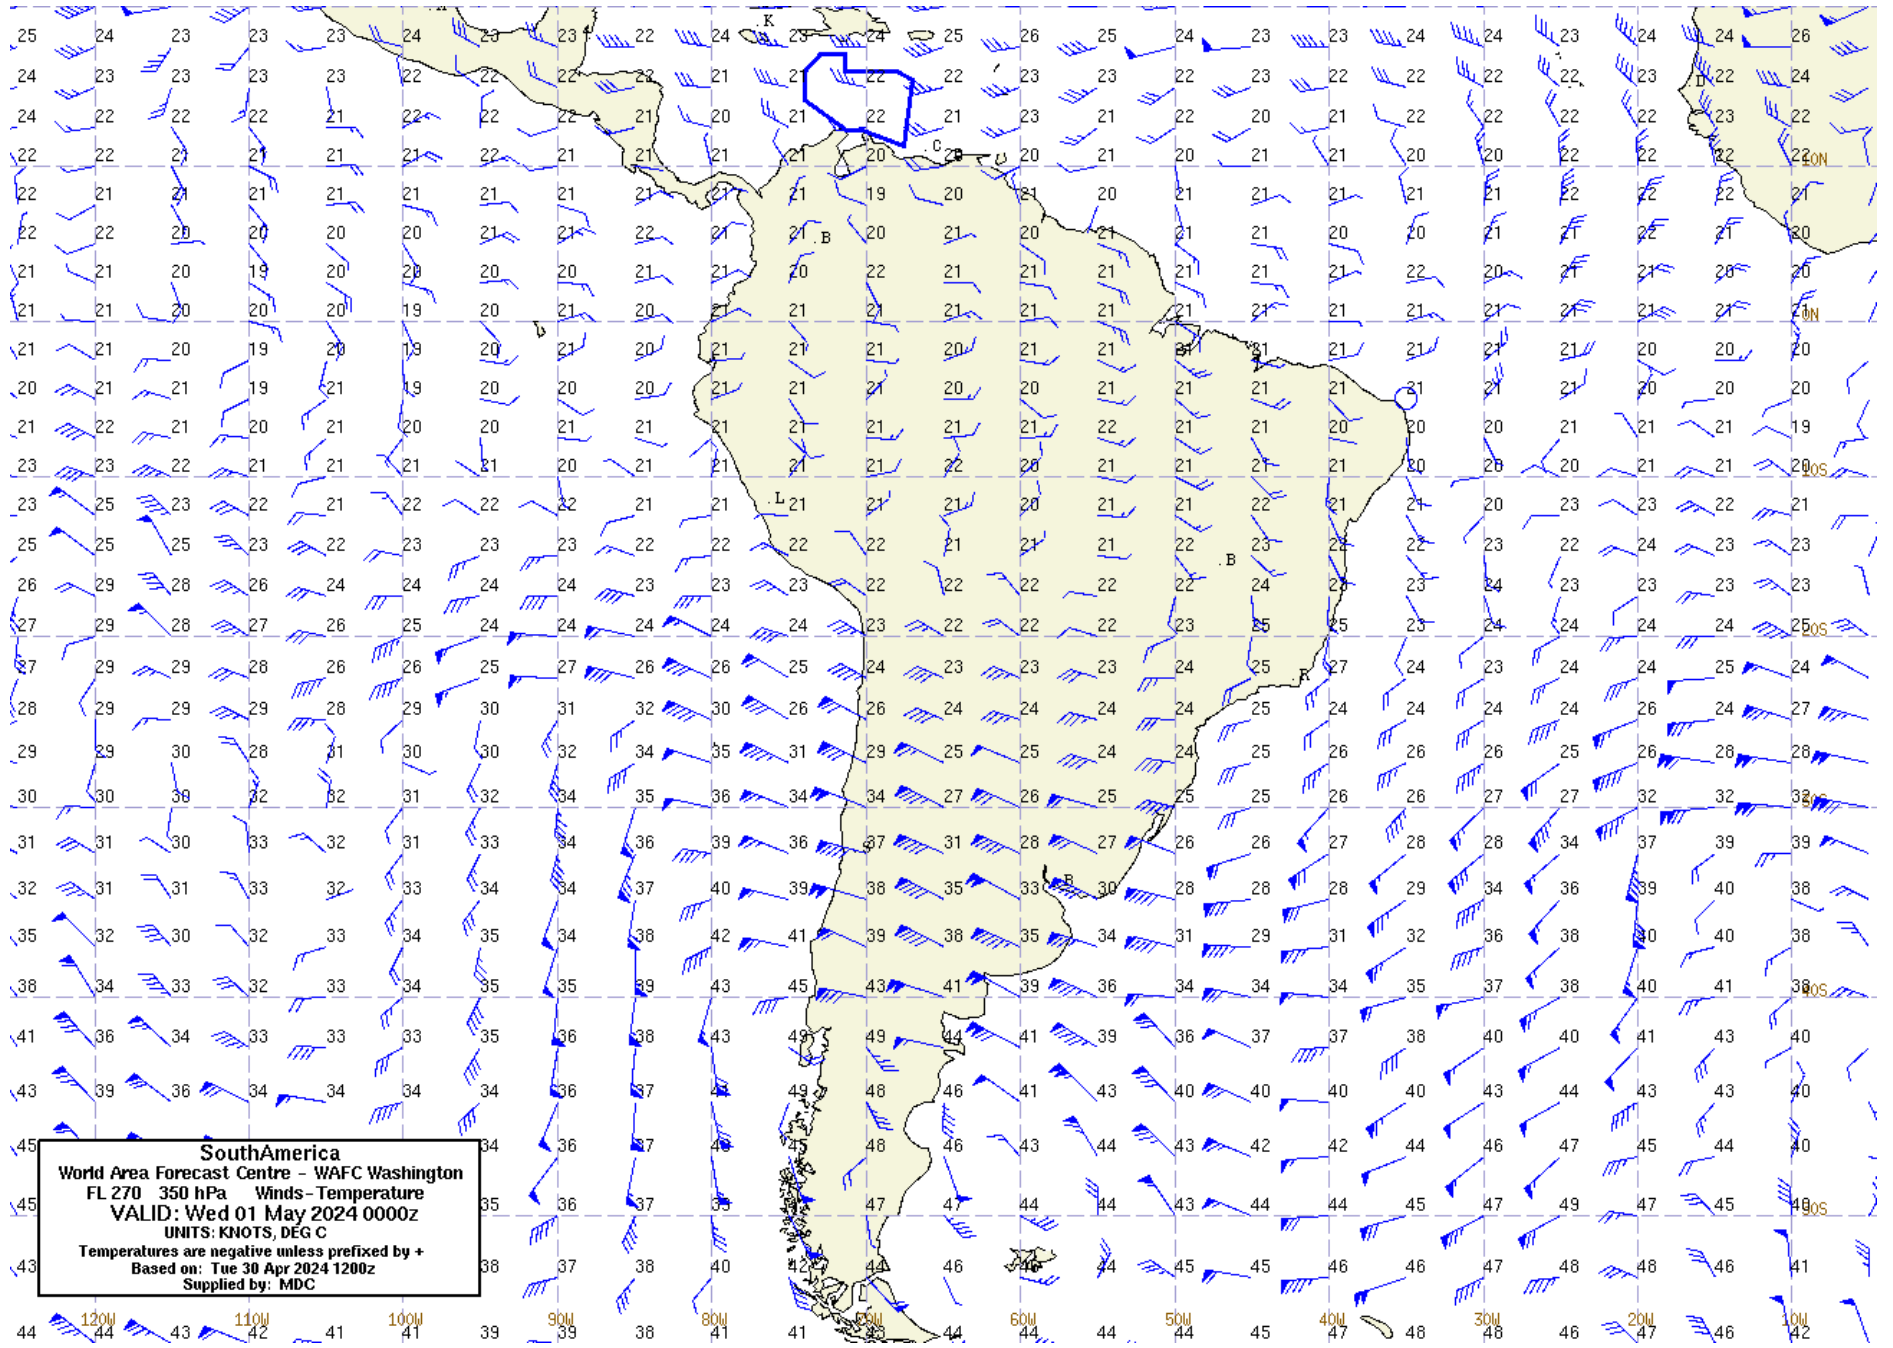

WindTemp WAFC Washington SouthAmerica FL270 H+12 Wed 01 May 2024 0000z