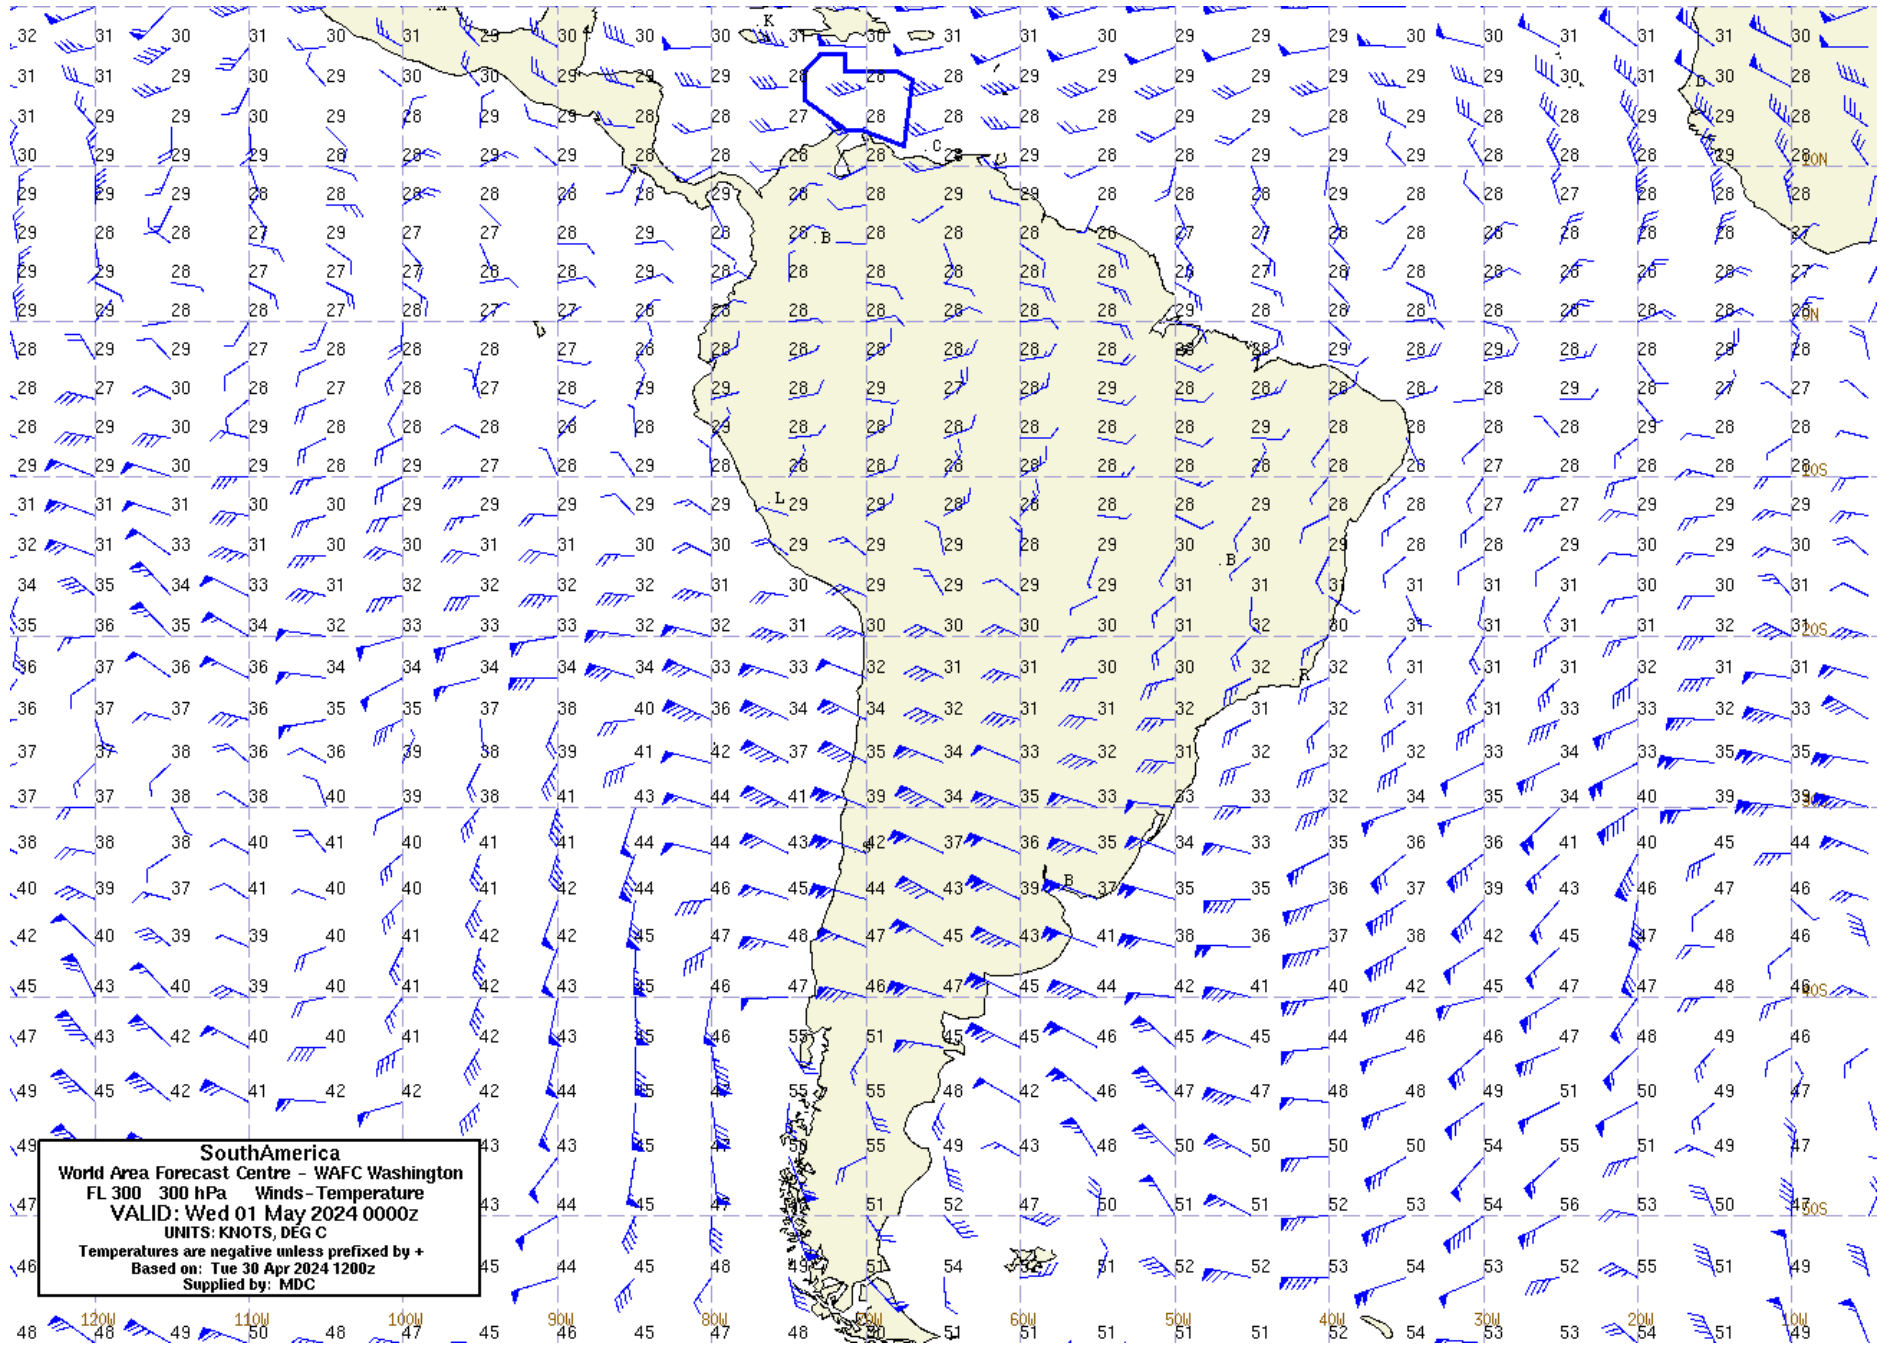

WindTemp WAFC Washington SouthAmerica FL270 H+12 Wed 01 May 2024 0000z

WindTemp WAFc Washington SouthAmerica FL300 H+12 Wed 01 May 2024 0000z

WindTemp WAFC Washington SouthAmerica FL340 H+12 Wed 01 May 2024 0000z